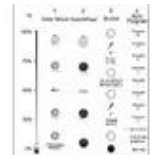

FUTURELIGHT EVO-3 Effekt-Projektor

Fiberoptik-Effektprojektor

Art.-Nr.: 51837556

GTIN: 4026397220582

Beschreibung:

Wenn man den EVO-3 auf eine Leinwand strahlen lässt, dann sieht es so aus, als würde sich im Zentrum der Projektion eine große Wäschetrommel langsam drehen. In der Trommel fließt zudem eine zähe Farbenmasse leicht hin und her. Der beeindruckende Effekt verändert oft seine Farben und variiert mit der Geschwindigkeit der Trommel - von langsam bis sehr schnell. Die beruhigende Wirkung des EVO-3 kommt am besten in gemütlichen Bars, Lounges oder Chillout-Areas zur Geltung. Ein unaufdringlicher aber seine Wirkung nicht verfehlender Scheinwerfer für eine langsamere Gangart!

Logistic

EAN / GTIN: 4026397220582

Gewicht: 11,00 kg

Länge: 0.50 m

Breite: 0.38 m

Höhe: 0.34 m

Technische Daten:

Stromversorgung:	230 V AC, 50 Hz
Gesamtanschlusswert:	225 W
DMX-Kanäle:	4
Ansteuerung:	Musiksteuerung über Mikrofon
Abstrahlwinkel (1/2 Peak):	24°
Maße:	Breite: 30 cm Tiefe: 29,5 cm Höhe: 33,5 cm
Gewicht:	9,25 kg
Abstrahlwinkel:	24°
DMX-Kanäle:	4
DMX-Anschluss:	3-pol XLR
Musiksteuerung:	über eingebautes Mikrofon
Maße (L x B x H):	335 x 300 x 295 mm
Spezialprodukt:	Nicht zur Raumbeleuchtung in Haushalten vorgesehen
Verwendungszweck:	Beleuchtung für Show-Effekte