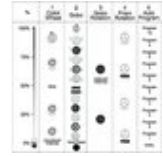

FUTURELIGHT EVO-5 Effekt-Projektor

Prisma-Effekt-Projektor

Art.-Nr.: 51837558

GTIN: 4026397185751

Der Artikel ist nicht mehr erhältlich.

Beschreibung:

Leicht plätscherndes Wasser beruhigt. Doch wie kann man dieses für die Ohren angenehme Geräusch auch für die Augen optisch reizvoll gestalten? Der EVO-5 gibt darauf eine Antwort. Auf eine Leinwand gestrahlt, zeichnet der Scheinwerfer diverse Wasserstrukturen und Tropfengebilde nach. Die Bewegungen sind in der Regel sehr langsam und eignen sich somit besonders für Bars, Lounges und Chillout-Areas. Das zwischenzeitliche Zittern des Bildes sorgt für Abwechslung, beeinflusst aber nicht die Stimmung. Doch nicht nur Wasserstrukturen in allen Farben, sondern auch schablonenartige Blumen und Sterne wirft der EVO-5 immer wieder abwechselnd auf die von ihm angestrahlten Flächen und unterstützt auf diese Weise eine entspannte Atmosphäre.

Features:

- DMX-gesteuerter Betrieb oder Standalone-Betrieb mit Master-/Slave-Funktion möglich (1 Slave)
- Multicolor-Farbfächer
- Gobo-Rad mit 5 rotierenden Gobos
- Drehendes Prisma
- Für CDM 150 Lampe
- DMX512-Steuerung über jeden handelsüblichen DMX-Controller möglich
- Ansteuerbar über Musiksteuerung über Mikrofon
- Weiterführende Informationen zu diesem Produkt finden Sie unter "Downloads" im Datenblatt

Gesamtanschlusswert:	200 W
DMX-Kanäle:	5
Ansteuerung:	Musiksteuerung über Mikrofon
Abstrahlwinkel (1/2 Peak):	20°
Maße:	Breite: 36 cm Tiefe: 30 cm Höhe: 29 cm
Gewicht:	9,20 kg
Abstrahlwinkel:	20°
DMX-Kanäle:	5
DMX-Anschluss:	3-pol XLR
Musiksteuerung:	über eingebautes Mikrofon
Maße (L x B x H):	360 x 300 x 290 mm
Rechtliche Spezifikationen	
Spezialprodukt:	Nicht zur Raumbeleuchtung in Haushalten vorgesehen
Verwendungszweck:	Beleuchtung für Show-Effekte