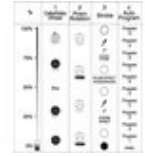

FUTURELIGHT EVO-7 Lichteffekt

Kaleidoskopischer Deko-Effektstrahler

Art.-Nr.: 51837560

GTIN: 4026397174670

Der Artikel ist nicht mehr erhältlich.

Beschreibung:

Ist es nicht schön, wenn sich am frühen Morgen die Sonnenstrahlen durch den Nebel kämpfen und sich wie kleine Fäden durch den Dunst ziehen? Mit dem EVO-7 und etwas Nebel können Sie nun diese besondere Stimmung nachzaubern. Mit mehreren und filigraneren Beams als beim EVO.10 lassen sich die Strahlen noch feiner zeichnen. Außerdem wurde ein kaleidoskopartiger Effekt eingebaut, der als zusätzliche Note die vielfältigen Bilder des EVO-7 bereichert. Am wohlsten fühlen sich die Strahlen im Nebel von Diskotheken und oder Live-Bühnen. Ohne Nebel formen die Strahlen auf dem Boden wunderschöne, detailgenaue Blumen, bzw. Blumenstrukturen.

Technische Daten:

Stromversorgung: 230 V AC, 50 Hz

Gesamtanschlusswert: 375 W

Logistic

EAN / GTIN: 4026397174670

Gewicht: 11,75 kg

Länge: 0.50 m

Breite: 0.38 m

Höhe: 0.34 m

DMX-Kanäle:	4
Ansteuerung:	Musiksteuerung über Mikrofon
Abstrahlwinkel (1/2 Peak):	30°
Maße:	Breite: 30 cm Tiefe: 29 cm Höhe: 36 cm
Gewicht:	10,50 kg
Abstrahlwinkel:	30°
DMX-Kanäle:	4
DMX-Anschluss:	3-pol XLR
Musiksteuerung:	über eingebautes Mikrofon
Maße (L x B x H):	360 x 300 x 290 mm
Rechtliche Spezifikationen	
Spezialprodukt:	Nicht zur Raumbeleuchtung in Haushalten vorgesehen
Verwendungszweck:	Beleuchtung für Show-Effekte