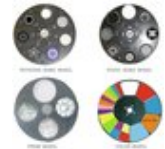

FUTURELIGHT EVO-10 Lichteffekt

Statischer Deko-Effektstrahler

Art.-Nr.: 51837570

GTIN: 4026397208160

Der Artikel ist nicht mehr erhältlich.

Beschreibung:

Der EVO-10 Effektstrahler ist ein wahrer Alleskönner: Im Nebel erinnern die Lichtstrahlen ein bisschen an Wasserstrahlen die aus einer Gartenspritze kommen. Denn sie konzentrieren sich erst zu einem großen Strahl, gehen dann aber so weit auseinander, dass sie regelrecht ineinanderfließen und wie eine breite Lichtmasse wahrgenommen werden. Ein bunter Sprühregen sozusagen. Zusätzlich rotieren die Strahlen, gehen von innen nach außen und umgekehrt und wechseln stetig ihre Farben. Das Tempo, mit dem die einzelnen Sequenzen ablaufen, variiert von langsam bis sehr schnell. Auf Bühnen oder in Clubs ein richtiger Farbenregen, vor allem wenn die Scheinwerfer direkt ins Publikum gerichtet werden. Auf den Boden scheinend und ohne den Einsatz von Nebel verblüfft der EVO-10 durch eine farbengehaltige Vielfalt an feuerwerkartigen Mustern und den unterschiedlichsten Symbolen. Ohne Frage der Klassenprimus in der EVO-Serie.