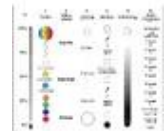

### Features:

- DMX-gesteuerter Betrieb oder Standalone-Betrieb mit Master-/Slave-Funktion möglich
- 48 vorprogrammierte Szenen im Program Run für Standalone-Betrieb
- Anzahl der Szenen im Program Run kann beliebig verändert werden
- Die Szenen im Program Run lassen sich über das Control Board oder externen Controller individuell anpassen und in den Speicher laden
- 8 eingebaute Programme, die sich über den DMX-Controller aufrufen lassen
- Musikgetaktet über eingebautes Mikrofon
- Farbrad mit 4 unterschiedlichen, dichroitischen Farbfiltern und weiß, Korrekturfilter mit 3200 K und 5600 K, UV-Filter
- Farbwechsel umschaltbar (Modus 1: nur volle Farben, Modus 2: Farbwechsel an jeder Position)
- Rainbow-Effekt mit variabler Geschwindigkeit in beide Richtungen
- Beam-shape Effekt: breiter, flacher Lichtkegel stufenlos um 180° drehbar
- Strobe-Effekt mit 1-13 Blitzen pro Sekunde
- Lichtstrahl mit 8°-22° Abstrahlwinkel
- Control-Board mit 4-stelligem Display und Folientastatur zur Einstellung der DMX-Startadresse, Programm, Reset, Lampenschaltung
- Lampenschaltung fernsteuerbar
- Integriertes Demoprogramm
- Fernsteuerbarer Reset
- Motorischer Zoom
- Für MSD/HSD 250 oder MSD 250/2 Lampe
- DMX512-Steuerung über jeden handelsüblichen DMX-Controller möglich
- Weiterführende Informationen zu diesem Produkt finden Sie unter "Downloads" im Datenblatt

### Logistic

EAN / GTIN: 4026397121469

Gewicht: 15,85 kg

Länge: 0.45 m

Breite: 0.38 m

Höhe: 0.48 m

## Technische Daten:

---

Stromversorgung:	230 V AC, 50 Hz
Gesamtanschlusswert:	440,00 W
Maße:	Breite: 32,5 cm Tiefe: 43,5 cm Höhe: 35 cm
DMX-Kanäle:	6
DMX-Anschluss:	3-pol XLR
Blitzrate:	13 Hz
Farbrad:	4 dichroitische Farben, Korrekturfilter mit 3200 K und 5600 K, UV-Filter und weiß
Maße (L x B x H):	325 x 435 x 350 mm
Gewicht:	13 kg
Spezialprodukt:	Nicht zur Raumbelichtung in Haushalten vorgesehen
Verwendungszweck:	Beleuchtung für Show-Effekte