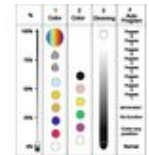

FUTURELIGHT PCC-500F PRO-Color-Changer

Innovativer Farbwechsler

Art.-Nr.: 51840960

GTIN: 4026397190045

Der Artikel ist nicht mehr erhältlich.

Features:

- DMX-gesteuerter Betrieb oder Standalone-Betrieb mit Master-/Slave-Funktion möglich
- 48 vorprogrammierte Szenen im Program Run für Standalone-Betrieb
- Anzahl der Szenen im Program Run kann beliebig verändert werden
- Die Szenen im Program Run lassen sich über das Control Board oder externen Controller individuell anpassen und in den Speicher laden
- 8 eingebaute Programme, die sich über den DMX-Controller aufrufen lassen
- Musikgetaktet über eingebautes Mikrofon
- Control Board mit 4-stelligem Display und Folientastatur zur Einstellung der DMX-Startadresse, Programm, Reset
- Für helle HPL 575 W Lampe
- Farbrad 1 mit 5 unterschiedlichen, dichroitischen Farbfiltern und weiß
- Farbrad 2 mit 4 unterschiedlichen, dichroitischen Farbfiltern, Blackout und weiß
- DMX-Steuerung über jeden handelsüblichen Controller
- Weiterführende Informationen zu diesem Produkt finden Sie unter "Downloads" im Datenblatt

Gesamtanschlusswert: 585,00 W

DMX-Kanäle: 4

Maße: Breite: 32,5 cm
Tiefe: 43,5 cm
Höhe: 35 cm

DMX-Kanäle:	4
DMX-Anschluss:	3-pol XLR
Musiksteuerung:	über eingebautes Mikrofon
Farbrad 1:	5 Farben und weiß
Farbrad 2:	4 Farben, Blackout und weiß
Abstrahlwinkel:	23°
Maße (L x B x H):	325 x 435 x 350 mm
Gewicht:	12 kg
Rechtliche Spezifikationen	
Spezialprodukt:	Nicht zur Raumbeleuchtung in Haushalten vorgesehen
Verwendungszweck:	Beleuchtung für Show-Effekte