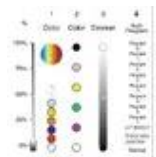

## FUTURELIGHT PCC-1200 PRO-Color-Changer

Extrem lichtstarker Farbwechsler

Art.-Nr.: 51840975

GTIN: 4026397169874

**Der Artikel ist nicht mehr erhältlich.**

### Features:

- DMX-gesteuerter Betrieb oder Standalone-Betrieb mit Master-/Slave-Funktion möglich
- 48 vorprogrammierte Szenen im Program Run für Standalone-Betrieb
- Anzahl der Szenen im Program Run kann beliebig verändert werden
- Die Szenen im Program Run lassen sich über das Control Board oder externen Controller individuell anpassen und in den Speicher laden
- 8 eingebaute Programme, die sich über den DMX-Controller aufrufen lassen
- Musikgetaktet über eingebautes Mikrofon
- Lichtstrahl mit 27° Abstrahlwinkel
- Control Board mit 4-stelligem Display und Folientastatur zur Einstellung der DMX-Startadresse, Programm, Reset
- Für helle 1200 W Lampe
- Farbrad 1 mit 5 unterschiedlichen, dichroitischen Farbfiltern und weiß
- Farbrad 2 mit 4 unterschiedlichen, dichroitischen Farbfiltern, Blackout und weiß
- DMX-Steuerung über jeden handelsüblichen Controller
- Weiterführende Informationen zu diesem Produkt finden Sie unter "Downloads" im Datenblatt

### Technische Daten:

Stromversorgung: 230 V AC, 50 Hz

Gesamtanschlusswert: 1300,00 W

DMX-Kanäle: 4

Maße: Breite: 41 cm  
Tiefe: 45 cm

	Höhe: 47 cm
DMX-Kanäle:	4
DMX-Anschluss:	3-pol XLR
Musiksteuerung:	über eingebautes Mikrofon
Farbrad 1:	5 Farben und weiß
Farbrad 2:	4 Farben, Blackout und weiß
Maße (L x B x H):	470 x 410 x 450 mm
Gewicht:	18 kg
Spezialprodukt:	Nicht zur Raumbeleuchtung in Haushalten vorgesehen
Verwendungszweck:	Beleuchtung für Show-Effekte