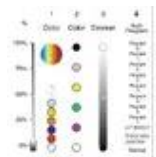

FUTURELIGHT PCC-1200 PRO-Color-Changer

Extrem lichtstarker Farbwechsler

Art.-Nr.: 51840975

GTIN: 4026397169874

Features:

- DMX-gesteuerter Betrieb oder Standalone-Betrieb mit Master-/Slave-Funktion möglich
- 48 vorprogrammierte Szenen im Program Run für Standalone-Betrieb
- Anzahl der Szenen im Program Run kann beliebig verändert werden
- Die Szenen im Program Run lassen sich über das Control Board oder externen Controller individuell anpassen und in den Speicher laden
- 8 eingebaute Programme, die sich über den DMX-Controller aufrufen lassen
- Musikgetaktet über eingebautes Mikrofon
- Lichtstrahl mit 27° Abstrahlwinkel
- Control Board mit 4-stelligem Display und Folientastatur zur Einstellung der DMX-Startadresse, Programm, Reset
- Für helle 1200 W Lampe
- Farbrad 1 mit 5 unterschiedlichen, dichroitischen Farbfiltren und weiß
- Farbrad 2 mit 4 unterschiedlichen, dichroitischen Farbfiltren, Blackout und weiß
- DMX-Steuerung über jeden handelsüblichen Controller
- Weiterführende Informationen zu diesem Produkt finden Sie unter "Downloads" im Datenblatt

Gesamtanschlusswert: 1300,00 W

DMX-Kanäle: 4

Maße: Breite: 41 cm
Tiefe: 45 cm

	Höhe: 47 cm
DMX-Kanäle:	4
DMX-Anschluss:	3-pol XLR
Musiksteuerung:	über eingebautes Mikrofon
Farbrad 1:	5 Farben und weiß
Farbrad 2:	4 Farben, Blackout und weiß
Maße (L x B x H):	470 x 410 x 450 mm
Gewicht:	18 kg
Spezialprodukt:	Nicht zur Raumbeleuchtung in Haushalten vorgesehen
Verwendungszweck:	Beleuchtung für Show-Effekte