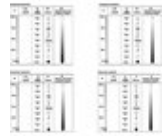

FUTURELIGHT POS-60 LED Powerstick

Vielseitige LED-Farbwechslerleiste

Art.-Nr.: 51841360

GTIN: 4026397250930

Der Artikel ist nicht mehr erhältlich.

Features:

- 6, 15, 60 oder 63 DMX-Kanäle wählbar für verschiedene Anwendungsmöglichkeiten
- Bestückung mit 60 x 1 W LEDs: 20 x rot, 20 x blau, 20 x grün
- High power LEDs made by Lumileds, USA
- Lange Lebensdauer der LEDs
- Jede LED kann einzeln angesteuert werden
- Schaltzerteiltechnologie
- Automatische Anpassung der Netzspannung zwischen 100 und 240 Volt ohne Umschaltung
- Stufenlose RGB-Farbmischung
- Geschwindigkeit der Farbwechsel und Strobe-Effekt einstellbar
- DMX-gesteuerter Betrieb oder Standalone-Betrieb mit Master-/Slave-Funktion möglich
- Strobe-Effekt mit 1-18 Blitzen pro Sekunde
- Vorprogrammierte Chaser
- 8 eingebaute Programme, die sich über einen DMX-Controller oder Dipschalter aufrufen lassen
- Musikgetaktet über eingebautes Mikrofon
- Rainbow-Effekt mit variabler Geschwindigkeit
- Dipschalter zur Einstellung der DMX-Startadresse und Stand Alone Programme
- Vorteile der LED-Technologie: lange Lebensdauer, niedriger Gesamtanschlusswert, minimale Wärmeentwicklung, quasi wartungsfrei bei brillantem Abstrahlverhalten
- DMX512-Steuerung über jeden handelsüblichen DMX-Controller möglich
- Durchschleifausgang zur Spannungsversorgung eines weiteren Gerätes

Logistic

EAN / GTIN: 4026397250930

Gewicht: 11,80 kg

Länge: 1.78 m

Breite: 0.27 m

Höhe: 0.16 m

Sperrgut

Technische Daten:

Stromversorgung: 100-240 V AC, 50/60 Hz

Gesamtanschlusswert:	140,00 W
Maße:	Länge: 1,75 m Tiefe: 23 cm Höhe: 9 cm
DMX-Kanäle:	6/15/60/63
DMX-Anschluss:	3-pol XLR
Blitzrate:	18 Hz
LED-Anzahl:	60
Maße (L x B x H):	1750 x 230 x 90 mm
Gewicht:	10,5 kg
Rechtliche Spezifikationen	
Spezialprodukt:	Nicht zur Raumbeleuchtung in Haushalten vorgesehen
Verwendungszweck:	Beleuchtung für Show-Effekte