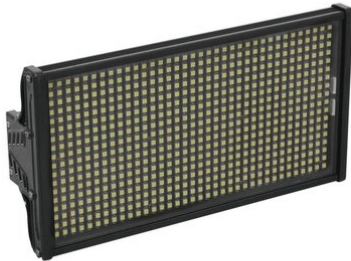

## STB-648 LED Strobe SMD 5050

PRO LED-Strobe

Art.-Nr.: 51841370  
GTIN: 4026397466867

**Der Artikel ist nicht mehr erhältlich.**

## STB-648 LED Strobe SMD 5050

PRO LED-Strobe

Art.-Nr.: 51841370  
GTIN: 4026397466867

### Features:

---

- Ausgestattet mit 648 LEDs
- Wesentlich heller als ein 750-W-Strobe
- Musikgetaktet über eingebautes Mikrofon
- Mikrofonempfindlichkeit über Drehregler einstellbar
- Reine Konvektionskühlung über Kühlrippen, keine Lüfter
- Komfortable Adressierung und Einstellung über Control-Board mit vier Bedientasten und LED-Anzeige mit vierstelliger 14-Segmentanzeige
- Bedienbar im Standalone-Modus oder über DMX
- Helligkeit und Blitzfrequenz (1-30 Blitze/Sek.) regelbar
- Durchschleifausgang zur Spannungsversorgung eines weiteren Gerätes
- Nach jeweils 8 Geräten muss neu eingespeist werden
- DMX512-Steuerung über jeden handelsüblichen DMX-Controller möglich