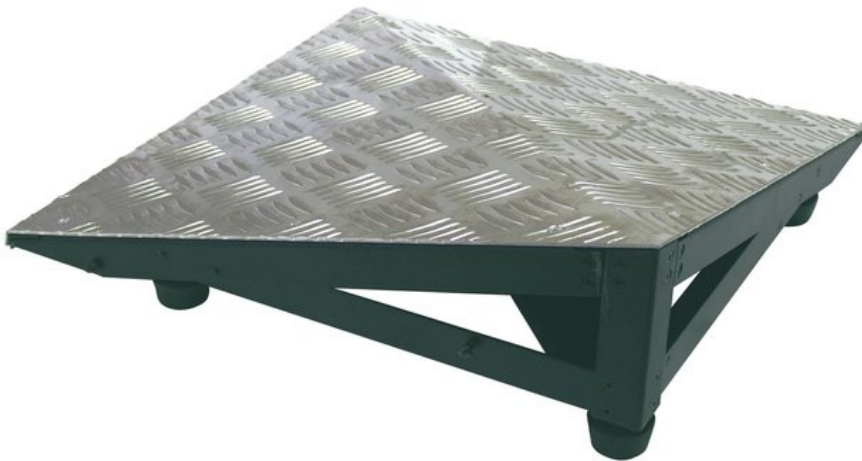

FUTURELIGHT Rampe für PPP-60 Ecke

Eckrampe für PPP-60

Art.-Nr.: 51841425

GTIN: 4026397250961

Der Artikel ist nicht mehr erhältlich.

Features:

- Zur Realisierung sicherer Auf- und Abgänge Ihrer Tanzfläche
- Mit bis zu 160 kg belastbar

Logistic

EAN / GTIN: 4026397250961

Gewicht: 5,20 kg

Länge: 0.47 m

Breite: 0.47 m

Höhe: 0.14 m

Technische Daten:

Maße:	Breite: 45 cm Tiefe: 45 cm Höhe: 15 cm
Maximallast je Rampe:	160 kg
Maße (B x T x H):	45 x 45 x 15 mm
Gewicht:	5 kg