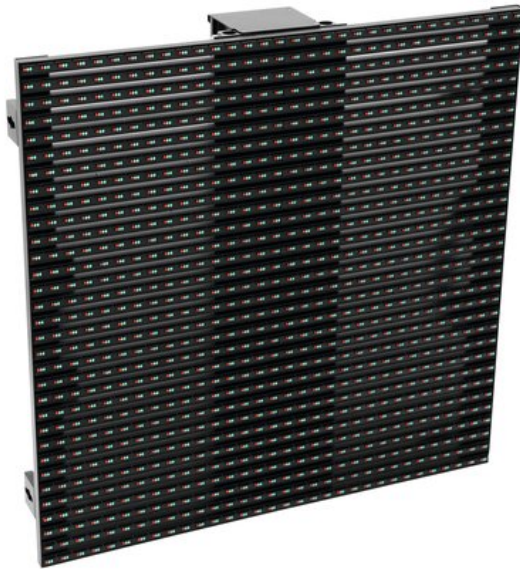

FUTURELIGHT SVS-18.75 LED-Display 60x60

LED-Videodisplay für den Außeneinsatz

Art.-Nr.: 51843230

GTIN: 4026397465372

Der Artikel ist nicht mehr erhältlich.

Features:

- Modulares LED-Videodisplay für den Außeneinsatz, IP63
- Farbenfrohe und helle Darstellung von Videos, Animationen und Bildprojektionen
- Ideal für Verleih, Bühnen-/Messebau und Installationsmarkt
- Stabile Aluminiumkonstruktion in Superleichtbauweise
- Nahtloses, modulares Displaykonzept erlaubt die Erweiterung zu großen Flächen
- Schneller und einfacher Aufbau und Inbetriebnahme
- 18,75 mm Pixelabstand
- 1024 Pixel (32 x 32)
- Unterstützt Full-HD 1080p
- Signalverarbeitung per integrierter Empfängerkarte
- Ansteuerung per separat erhältlichem Videoprozessor oder PC-Software
- Signalverteilung auf Ethernet-Basis
- Traversenhalter und Kabel für Signal- und Spannungsverteilungsnetz als Zubehör erhältlich

Logistic

EAN / GTIN: 4026397465372

Gewicht: 16,20 kg

Länge: 0.71 m

Breite: 0.21 m

Höhe: 0.72 m

Technische Daten:

Stromversorgung: 100-240 V AC, 50/60 Hz

Gesamtanschlusswert: 160,00 W

Schutzart: IP63

Maße: Breite: 60 cm

Höhe: 60 cm

Auflösung: 32 x 32 Pixel

Pixelabstand:	18,75 mm
Pixelichte:	2844/m ²
Pixel-Konfiguration:	DIP346
Signalanschluss:	DVI/RJ45
Abtastung:	Progressive Scan
Helligkeit:	5000 cd/m ² (Nits)
Blickwinkel:	110° horizontal 45° vertikal
Wiederholrate:	>2400 Hz
Kontrast:	>8192
Grauskala:	16 Bit
Anzahl Displays:	max. 1280 pro Senderkarte bis zu 1280 x 1024 Pixel
Betriebstemperatur:	-10 bis 45 °C
Luftfeuchte:	10 bis 95 %
Gewicht:	13 kg
Rechtliche Spezifikationen	
Spezialprodukt:	Nicht zur Raumbeleuchtung in Haushalten vorgesehen
Verwendungszweck:	Beleuchtung für Show-Effekte