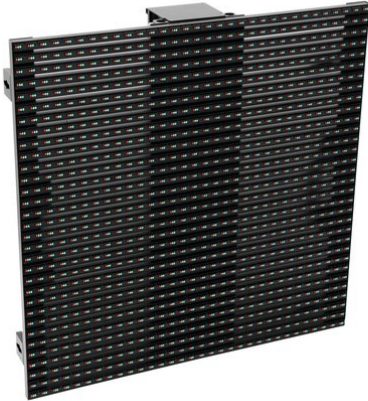

SVS-18.75 LED-Display 60x60

LED-Videodisplay für den Außeneinsatz

Art.-Nr.: 51843230
GTIN: 4026397465372

Der Artikel ist nicht mehr erhältlich.

SVS-18.75 LED-Display 60x60

LED-Videodisplay für den Außeneinsatz

Art.-Nr.: 51843230
GTIN: 4026397465372

Features:

- Modulares LED-Videodisplay für den Außeneinsatz, IP63
- Farbenfrohe und helle Darstellung von Videos, Animationen und Bildprojektionen
- Ideal für Verleih, Bühnen-/Messebau und Installationsmarkt
- Stabile Aluminiumkonstruktion in Superleichtbauweise
- Nahtloses, modulares Displaykonzept erlaubt die Erweiterung zu großen Flächen
- Schneller und einfacher Aufbau und Inbetriebnahme
- 18,75 mm Pixelabstand
- 1024 Pixel (32 x 32)
- Unterstützt Full-HD 1080p
- Signalverarbeitung per integrierter Empfängerkarte
- Ansteuerung per separat erhältlichem Videoprozessor oder PC-Software
- Signalverteilung auf Ethernet-Basis
- Traversenhalter und Kabel für Signal- und Spannungsversorgungsverteilung als Zubehör erhältlich