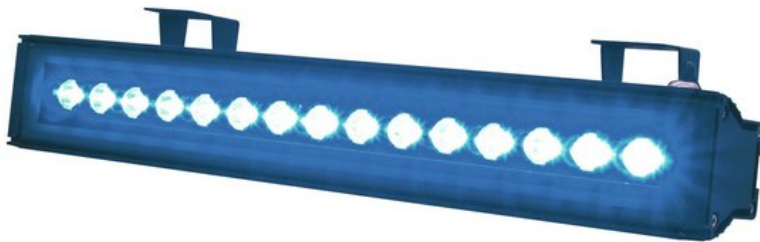

EUROLITE LED T500 BLUE IP65 15x1W 15°

Brillanter Outdoor Strahler mit LED-Technologie

Art.-Nr.: 51913120

GTIN: 4026397246001

Der Artikel ist nicht mehr erhältlich.

Features:

- Strahler mit statischer Farbe
- Verleiht eine individuelle Atmosphäre
- Idealer LED-Strahler für den Außenbereich und zur Festinstallation
- Inklusive Haltebügel zur Montage
- Das wetterfeste Gehäuse lässt auch den Betrieb bei schlechtem Wetter zu
- Äußerst kompaktes und formschönes Gehäuse
- Anschlussfertig mit Stecker
- In 3 Größen und 5 Farben erhältlich
- Abstrahlwinkel per LED in 15°, 45° oder in 80° erhältlich
- Vorteile der highpower LED-Technologie: extrem hell, lange Lebensdauer, niedriger Gesamtanschlusswert, quasi wartungsfrei

Logistic

EAN / GTIN: 4026397246001

Gewicht: 2,70 kg

Länge: 0.65 m

Breite: 0.12 m

Höhe: 0.12 m

Technische Daten:

Stromversorgung: 230 V AC, 50 Hz

Gesamtanschlusswert: 23,00 W

Schutzart: IP65

Maße:
Breite: 50 cm
Tiefe: 8 cm
Höhe: 17 cm

LED-Anzahl: 15 x 1-W-LED

Abstrahlwinkel: 15°

Maße (L x B x H):	500 x 80 x 170 mm
Gewicht:	2 kg
Rechtliche Spezifikationen	
Spezialprodukt:	Nicht zur Raumbeleuchtung in Haushalten vorgesehen
Verwendungszweck:	Beleuchtung für Show-Effekte