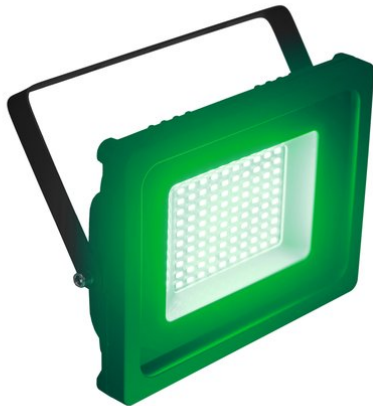

eurolite®

LED IP FL-50 SMD grün

Flacher IP65 Outdoor-Scheinwerfer mit 100 SMD-LEDs grün (G)

Art.-Nr.: 51914982
GTIN: 4026397692716

Listenpreis: 65.33 €
inkl. 19% Mwst.

eurolite®

LED IP FL-50 SMD grün

Flacher IP65 Outdoor-Scheinwerfer mit 100 SMD-LEDs grün (G)

Art.-Nr.: 51914982
GTIN: 4026397692716

Features:

- 100 leistungsstarke LEDs SMD 5730 grün (G)
- Die Gerätekühlung erfolgt über passive Konvektionskühlung
- Ansteuerbar über plug and play
- Mit Montagebügel
- Für den Außenbereich geeignet IP65
- In verschiedenen Ausführungen erhältlich
- Geräuschloser Betrieb
- Für Anwendungsgebiete wie zum Beispiel: Installation; Restaurants, Bars und Hotels; Architektur
- Einsatzmöglichkeit: Fliegend
- Lieferumfang
- 1 x Scheinwerfer, 1 x Bedienungsanleitung