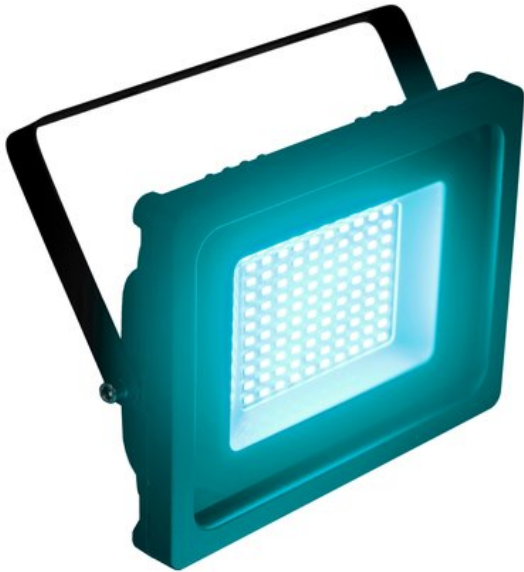

EUROLITE LED IP FL-50 SMD türkis

Flacher IP65 Outdoor-Scheinwerfer mit 100 SMD-LEDs türkis

Art.-Nr.: 51914990

GTIN: 4026397692730

Listenpreis: 65.33 €

inkl. 19% MwSt.

Features:

- 100 leistungsstarke LEDs SMD 5730 türkis
- Die Gerätekühlung erfolgt über passive Konvektionskühlung
- Ansteuerbar über plug and play
- Mit einem Abstrahlwinkel von 70°
- Mit Montagebügel
- Für den Außenbereich geeignet IP65
- In verschiedenen Ausführungen erhältlich
- Geräuschloser Betrieb
- Für Anwendungsgebiete wie zum Beispiel: Installation; Restaurants, Bars und Hotels; Architektur
- Einsatzmöglichkeit: Fliegend

Lieferumfang

- 1 x Scheinwerfer, 1 x Bedienungsanleitung

Logistic

EAN / GTIN: 4026397692730

Gewicht: 1,37 kg

Länge: 0.23 m

Breite: 0.07 m

Höhe: 0.26 m

Technische Daten:

Stromversorgung:	100-240 V AC, 50/60 Hz
Gesamtanschlusswert:	55 W
Schutzart:	IP65
Schutzklasse:	SK I
Stromanschluss:	Festes Stromanschlusskabel mit Schutzkontaktstecker

Aufbau Kabel:	3 x 1,0 mm ² H05RN-F
Kabellänge:	Ca. 1 m
Lampenart:	LED-Lampe
LED:	100 x SMD 5730 türkis
Kühlung:	Passive Konvektionskühlung
Ansteuerung:	Plug and play
Abstrahlwinkel:	70°
Abstrahlwinkel (1/2 Peak):	70°
Abstrahlwinkel (1/10 Peak):	120°
Gehäusefarbe:	Schwarz matt
Aufnahmesystem:	Montagebügel
Material:	Aluminiumguss
Maße:	Breite: 24 cm Tiefe: 4 cm Höhe: 19,5 cm
Gewicht:	1,27 kg
Geräuschklassifizierung:	Klasse 0 (keinerlei Geräusche)
Montagebügel	
Durchmesser Befestigungslöcher:	1 x Ø8mm; 2 x Ø6mm
Material:	Metall, 1,5 mm