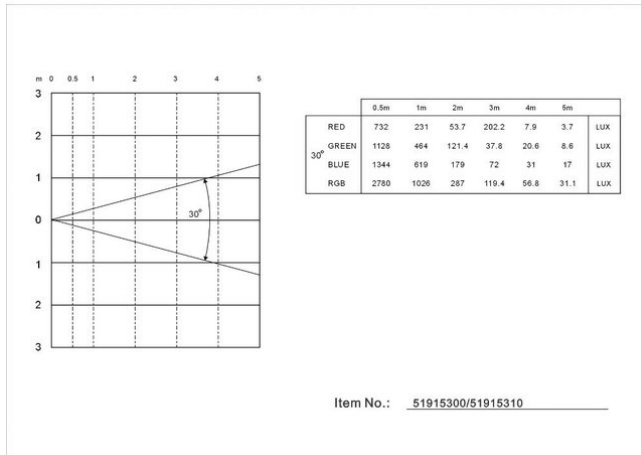

## LED SLS-183 RGB 10mm Slim

Slimline LED-Spot mit 183 x 10-mm-LED

Art.-Nr.: 51915300

GTIN: 4026397376968

**Der Artikel ist nicht mehr erhältlich.**

## LED SLS-183 RGB 10mm Slim

Slimline LED-Spot mit 183 x 10-mm-LED

Art.-Nr.: 51915300

GTIN: 4026397376968