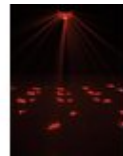

## EUROLITE LED D-800 Strahleneffekt

Strahleneffekt mit 2 x 8-W-4in1-LED

Art.-Nr.: 51918215

GTIN: 4026397428315

**Der Artikel ist nicht mehr erhältlich.**

### Features:

- 6 Linsenreihen mit insgesamt 48 Glaslinsen sorgen für einen raumfüllenden Effekt
- Ausgestattet mit einer 4in1-LED in den Farben Rot, Grün, Blau und Weiß und einer in rot, grün, blau und amber
- Funktionen: statische Farben, mehrfarbige Strahlen in RGBAW, Farbwechsel, Farbüberblendung, Strobe-Effekt und Motor-Steps einstellbar über DMX, Master/Slave
- DMX-gesteuerter Betrieb oder Standalone-Betrieb mit Master-/Slave-Funktion möglich
- DMX512-Steuerung über jeden handelsüblichen DMX-Controller möglich
- Komfortable Adressierung und Einstellung über Steuereinheit mit LED-Anzeige und 3 Bedientasten
- Musiksteuerung über eingebautes Mikrofon
- Fuzzy-Sound-Control: Programm läuft bei Musikpausen oder fehlendem Bassschlag weiter
- Einfache Installation
- Arretiermöglichkeit am Hängebügel
- Anschlussfertig über Netzleitung mit Schutzkontaktstecker
- Ansteuerbar über Stand-alone; DMX
- Bereits vorprogrammiert bei Light J; Light Captain

### Technische Daten:

Stromversorgung: 230 V AC, 50 Hz

Gesamtanschlusswert: 90,00 W

Schutzart: IP20

Lampenart: LED-Lampe

Ansteuerung:	Stand-alone; DMX
Vorprogrammiert bei:	Light J; Light Captain
Abstrahlwinkel (1/2 Peak):	100°
Gehäusefarbe:	Schwarz
Maße:	Breite: 34 cm Tiefe: 37 cm Höhe: 28,5 cm
Gewicht:	5,30 kg
DMX-Kanäle:	3
DMX-Anschluss:	3-pol XLR
Musiksteuerung:	über eingebautes Mikrofon
LED-Typ:	8-W-QCL
LED-Anzahl:	2
Abstrahlwinkel:	100°
Rechtliche Spezifikationen	
Spezialprodukt:	Nicht zur Raumbelichtung in Haushalten vorgesehen
Verwendungszweck:	Beleuchtung für Show-Effekte