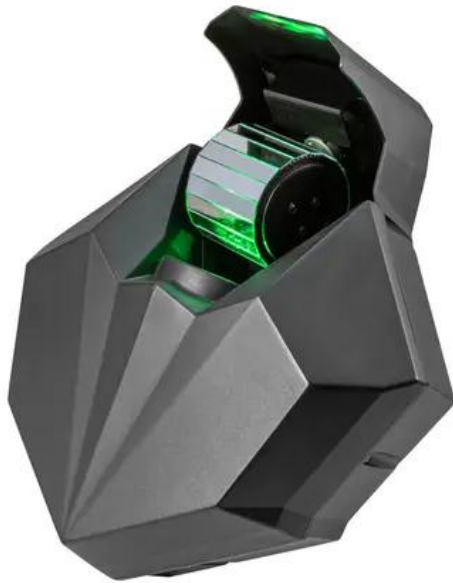

EUROLITE LED CAT-80 Strahleneffekt

LED-Strahleneffekt mit kaltweißer 80-W-COB-LED und Goborad

Art.-Nr.: 51918595

GTIN: 4026397713398

Features:

- 3 unterschiedliche Bewegungsachsen
- Rotierender Facettenspiegel im Inneren
- Rotierende und schwenkbare Spiegelwalze
- Erzeugt unzählige bewegte Muster im Raum
- 1 LED 80 W COB (Chip-on-board) kaltweiß (CW)
- Goborad mit statischen Gobos; Fokus manuell
- Dimmer elektronisch
- Spiegelwalzen-Effekt; Stroboskop-Effekt
- Rainbow-Effekt mit variabler Geschwindigkeit
- Goborad mit statischen Gobos, 9 Farbgobos und offen
- Die Gerätekühlung erfolgt über Lüfter
- Ansteuerbar über Stand-alone; Master/Slave-Funktion; Musiksteuerung über Mikrofon; DMX; QuickDMX über USB (optional); W-DMX by Wireless Solution über USB (optional); CRMX by LumenRadio über USB (optional)
- Fixtures vorhanden für Light J; Light Captain; EASY SHOW 2; EASY SHOW 3; Colorchief
- Flimmerfrei
- OLED Display
- Für Anwendungsgebiete wie zum Beispiel: Clubs/Tanzschulen; Partykeller; Mobile DJs / Alleinunterhalter; Verleiher; Restaurants, Bars und Hotels
- Einsatzmöglichkeit: Fliegend; auf Stativ