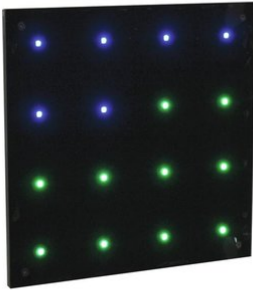

eurolite®

LED Pixel Spot 16 DMX

3in1-Pixel Spot mit 16 Pixeln

Art.-Nr.: 51928728
GTIN: 4026397500417

Der Artikel ist nicht mehr erhältlich.

eurolite®

LED Pixel Spot 16 DMX

3in1-Pixel Spot mit 16 Pixeln

Art.-Nr.: 51928728
GTIN: 4026397500417

Features:

- Sieht aus wie ein Panel, wird montiert wie ein Spot
- Bedienbar im Standalone-Modus mit Master/Slave-Funktion oder über DMX-Interface
- DMX-512 Steuerung über jeden handelsüblichen DMX-Controller möglich (belegt 48 Kanäle)
- Musiksteuerung über eingebautes Mikrofon
- Geschwindigkeit der 22 internen Programmen und der RGB-Farbmischung im Auto Modus über DIP-Schalter einstellbar
- Jede der 16 Tricolor-LEDs lässt sich individuell steuern
- Hängebügel zur Montage auf einem Traversensystem
- Arretiermöglichkeit am Hängebügel
- Durchschleifausgang zur Spannungsversorgung eines weiteren Gerätes
- Nach jeweils 8 LED Pixel Spots muss die Stromversorgung neu eingespeist werden
- Schaltnetzteiltechnologie, automatische Anpassung der Netzspannung zwischen 90 und 240 Volt ohne Umschaltung
- Anschluss über mitgelieferte Kaltgerätenetzleitung mit Schutzkontaktstecker