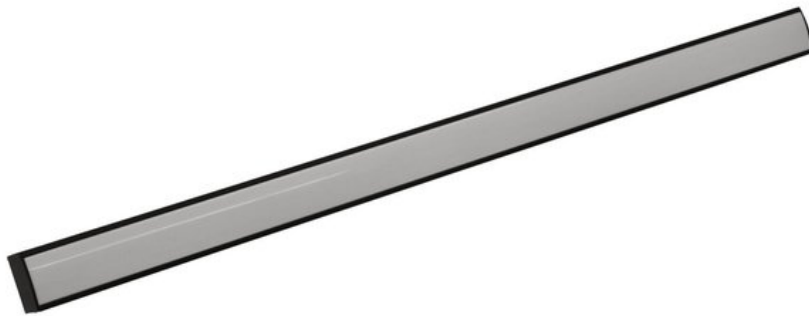

## EUROLITE LED Pixel Leiste 32 DMX

DMX-steuerbare Pixel-Leiste mit 3in1-LEDs

Art.-Nr.: 51928738

GTIN: 4026397422641

**Der Artikel ist nicht mehr erhältlich.**

### Features:

- DMX-gesteuerter Betrieb oder Standalone-Betrieb mit Master/Slave-Funktion
- DMX512-Steuerung über jeden handelsüblichen DMX-Controller möglich (belegt 96 Kanäle)
- Musikgetaktet über eingebautes Mikrofon
- Geschwindigkeit der internen Programme über DIP-Schalter einstellbar
- Jede der 32 Tricolor-LEDs lässt sich individuell steuern
- Perfekte Lösung für Deko- und Stimmungsbeleuchtung für Shops, Schaufenster, Messestände, Hotels, Bars, Clubs oder Inneneinrichtungen
- Wandmontage oder Montage auf einem Traversensystem möglich
- Kreieren Sie sensationelle Lichteffekte durch Aneinanderreihen mehrerer LED-Leisten
- Nach jeweils 8 LED-Pixel-Leisten muss erneut die Spannungsversorgung angeschlossen werden

### Logistic

EAN / GTIN: 4026397422641

Gewicht: 2,95 kg

Länge: 1.13 m

Breite: 0.12 m

Höhe: 0.17 m

### Technische Daten:

Stromversorgung: 230 V AC, 50 Hz

Gesamtanschlusswert: 10,00 W

Maße: Länge: 1 m  
Tiefe: 11 cm  
Höhe: 6 cm

Gewicht: 2,40 kg

DMX-Kanäle: 96

DMX-Anschluss: 3-pol XLR

Musiksteuerung:	über eingebautes Mikrofon
LED-Typ:	Tricolor, SMD
LED-Anzahl:	32
Maße (L x B x H):	1000 x 110 x 60 mm
Rechtliche Spezifikationen	
Spezialprodukt:	Nicht zur Raumbeleuchtung in Haushalten vorgesehen
Verwendungszweck:	Beleuchtung für Show-Effekte