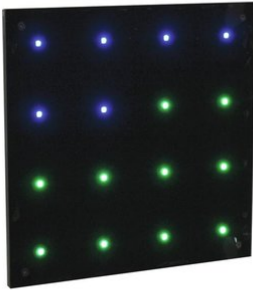

eurolite®

LED Pixel Panel 16 DMX

DMX-steuerbares Pixel Panel mit 3in1-LEDs

Art.-Nr.: 51928739
GTIN: 4026397395051

Der Artikel ist nicht mehr erhältlich.

eurolite®

LED Pixel Panel 16 DMX

DMX-steuerbares Pixel Panel mit 3in1-LEDs

Art.-Nr.: 51928739
GTIN: 4026397395051

Features:

- Bedienbar im Standalone-Modus mit Master/Slave-Funktion oder über DMX-Interface
- DMX512-Steuerung über jeden handelsüblichen DMX-Controller möglich (belegt 48 Kanäle)
- Musikgetaktet über eingebautes Mikrofon
- Geschwindigkeit der 22 internen Programme und der RGB-Farbmischung im Auto Modus über DIP-Schalter einstellbar
- Jede der 16 TCL-LEDs lässt sich individuell steuern
- Durch die eng beieinander liegenden Chips der Multichip-Technik ist eine homogene Lichtmischung auch bei kurzem Abstand zur angestrahlten Fläche möglich
- Perfekte Lösung für Deko- und Stimmungsbeleuchtung für Shops, Schaufenster, Messestände, Hotels, Bars, Clubs oder Inneneinrichtungen
- Wandmontage oder Montage auf einem Traversensystem möglich
- Kreieren Sie sensationelle Lichteffektwände durch Aneinanderreihen mehrerer LED-Panels
- Durchschleifausgang zur Spannungsversorgung von bis zu 8 Geräten