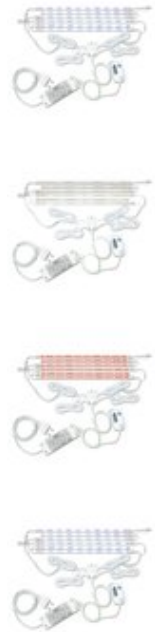

EUROLITE LED sticks 6 x 9, 12V/6W RGB

Dekorative LED Stäbe für ausgefallene Dekorationsbeleuchtung!

Art.-Nr.: 51928998

GTIN: 4026397375251

Der Artikel ist nicht mehr erhältlich.

Features:

- 6 x 30 cm zusammensteckbare Stäbe mit je 9 LEDs
- Ausgestattet mit 2,2 Meter Zuleitung, Stecker & Netzadapter inklusive (mit Verbindungsdose)
- Zubehör beinhaltet: 4 x Anschlusskabel, ca. 200 cm lang, 5 x flexible Verbindungen, 12 x Befestigungsclips + 16 x Schrauben, 12 selbstklebende Streifen, 6 x Endkappe, Anschlussbox mit 4 Buchsen, 2 links + 2 rechts
- Für Innenmontage geeignet
- Erhältlich in Versionen mit RGB LEDs (und Controller) oder mit weißen LEDs in zwei verschiedenen Farbtemperaturen
- Vorteile der LED-Technik: extrem hohe Lebensdauer der LEDs, niedriger Gesamtanschlusswert, minimale Wärmeentwicklung, quasi wartungsfrei bei brilliantem Abstrahlverhalten

Logistic

EAN / GTIN: 4026397375251

Gewicht: 0,60 kg

Länge: 0.41 m

Breite: 0.18 m

Höhe: 0.06 m

Technische Daten:

Stromversorgung: 230 V AC, 50 Hz

Gesamtanschlusswert: 25,00 W

Maße:
Breite: 32 cm
Tiefe: 10 cm
Höhe: 5 mm

Zuleitung (Stecker & Transformator inkl.): 2,2 m

LED-Anzahl je Stick: 9

LED Abstand: 35 mm

Maße je Stick (L x B x H):	320 x 10 x 5 mm
Gewicht je Stick:	0,8 kg
Rechtliche Spezifikationen	
Spezialprodukt:	Nicht zur Raumbeleuchtung in Haushalten vorgesehen
Verwendungszweck:	Beleuchtung für Show-Effekte