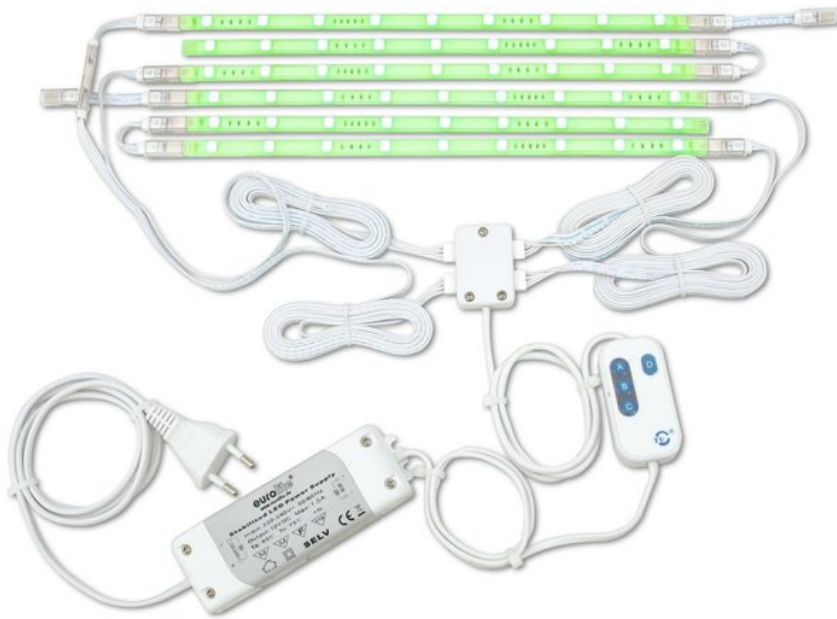

EUROLITE LED sticks 6 x 9, 12V/6W RGB

Dekorative LED Stäbe für ausgefallene Dekorationsbeleuchtung!

Art.-Nr.: 51928998

GTIN: 4026397375251

Der Artikel ist nicht mehr erhältlich.

Features:

- 6 x 30 cm zusammensteckbare Stäbe mit je 9 LEDs
- Ausgestattet mit 2,2 Meter Zuleitung, Stecker & Netzadapter inklusive (mit Verbindungsdose)
- Zubehör beinhaltet: 4 x Anschlusskabel, ca. 200 cm lang, 5 x flexible Verbindungen, 12 x Befestigungsclips + 16 x Schrauben, 12 selbstklebende Streifen, 6 x Endkappe, Anschlussbox mit 4 Buchsen, 2 links + 2 rechts
- Für Innenmontage geeignet
- Erhältlich in Versionen mit RGB LEDs (und Controller) oder mit weißen LEDs in zwei verschiedenen Farbtemperaturen
- Vorteile der LED-Technik: extrem hohe Lebensdauer der LEDs, niedriger Gesamtanschlusswert, minimale Wärmeentwicklung, quasi wartungsfrei bei brilliantem Abstrahlverhalten

Logistic

EAN / GTIN: 4026397375251

Gewicht: 0,60 kg

Länge: 0.41 m

Breite: 0.18 m

Höhe: 0.06 m

Technische Daten:

Stromversorgung: 230 V AC, 50 Hz

Gesamtanschlusswert: 25,00 W

Maße:
Breite: 32 cm
Tiefe: 10 cm
Höhe: 5 mm

Zuleitung (Stecker & Transformator inkl.): 2,2 m

LED-Anzahl je Stick: 9

LED Abstand: 35 mm

Maße je Stick (L x B x H):	320 x 10 x 5 mm
Gewicht je Stick:	0,8 kg
Rechtliche Spezifikationen	
Spezialprodukt:	Nicht zur Raumbeleuchtung in Haushalten vorgesehen
Verwendungszweck:	Beleuchtung für Show-Effekte