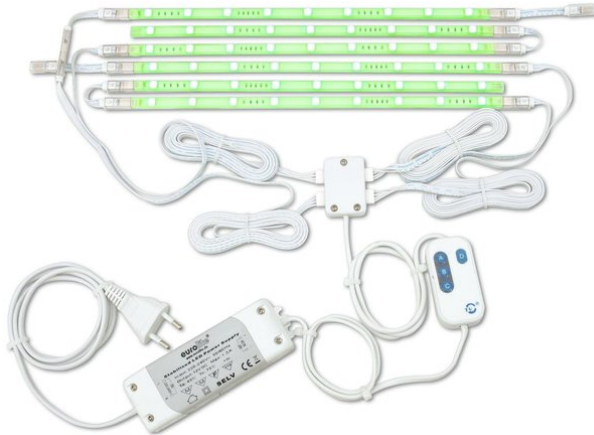

eurolite®

LED sticks 6 x 9, 12V/6W RGB

Dekorative LED Stäbe für ausgefallene
Dekorationsbeleuchtung!

Art.-Nr.: 51928998
GTIN: 4026397375251

Der Artikel ist nicht mehr erhältlich.

eurolite®

LED sticks 6 x 9, 12V/6W RGB

Dekorative LED Stäbe für ausgefallene
Dekorationsbeleuchtung!

Art.-Nr.: 51928998
GTIN: 4026397375251

Features:

- 6 x 30 cm zusammensteckbare Stäbe mit je 9 LEDs
- Ausgestattet mit 2,2 Meter Zuleitung, Stecker & Netzadapter inklusive (mit Verbindungsdose)
- Zubehör beinhaltet: 4 x Anschlusskabel, ca. 200 cm lang, 5 x flexible Verbindungen, 12 x Befestigungsclips + 16 x Schrauben, 12 selbstklebende Streifen, 6 x Endkappe, Anschlussbox mit 4 Buchsen, 2 links + 2 rechts
- Für Innenmontage geeignet
- Erhältlich in Versionen mit RGB LEDs (und Controller) oder mit weißen LEDs in zwei verschiedenen Farbtemperaturen
- Vorteile der LED-Technik: extrem hohe Lebensdauer der LEDs, niedriger Gesamtanschlusswert, minimale Wärmeentwicklung, quasi wartungsfrei bei brilliantem Abstrahlverhalten