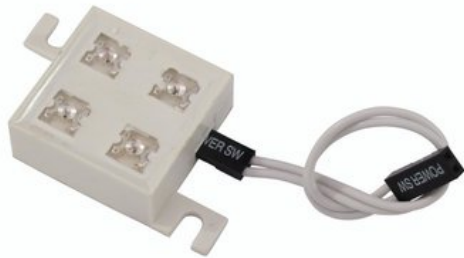

## EUROLITE SMI-4W 15V LED

Kleine Platine mit 4 LED-Modulen und Montagepunkte für Indoor-Gebrauch

Art.-Nr.: 51929300

GTIN: 4026397239188

**Der Artikel ist nicht mehr erhältlich.**

### Features:

- Mit einem Anschlusskabel pro Stück
- Lässt sich beliebig oft und mit allen Farben kombinieren
- Vorteile der LED-Technologie: lange Lebensdauer der LEDs, niedriger Gesamtanschlusswert, minimale Wärmeentwicklung, quasi wartungsfrei bei brilliantem Abstrahlverhalten
- Netzteil und Montagematerial nicht im Lieferumfang enthalten
- Module in 5 Farben erhältlich

### Logistic

EAN / GTIN: 4026397239188

Gewicht: 0,01 kg

Länge: 0.13 m

Breite: 0.07 m

Höhe: 0.01 m

### Technische Daten:

Maße:	Breite: 27,5 cm Tiefe: 11,5 cm Höhe: 27,5 cm
Spannung:	15 V
Gesamtanschlusswert:	25mA
LED-Anzahl:	4
Lebensdauer:	50000 h
Maße (L x B x H):	27,5 x 27,5 x 11,5 mm
Gewicht:	11 g