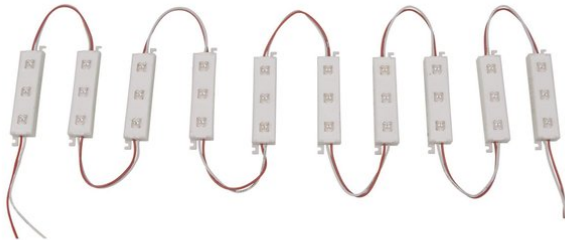

eurolite®

LMO-3W 12V LED 10er Kette

Kleine Platine mit 3 LED-Modulen und Montagepunkte für Outdoor-Gebrauch

Art.-Nr.: 51929340
GTIN: 4026397240214

Der Artikel ist nicht mehr erhältlich.

eurolite®

LMO-3W 12V LED 10er Kette

Kleine Platine mit 3 LED-Modulen und Montagepunkte für Outdoor-Gebrauch

Art.-Nr.: 51929340
GTIN: 4026397240214

Features:

- Mit einem Anschlusskabel pro Stück
- Lässt sich beliebig oft und mit allen Farben kombinieren
- Vorteile der LED-Technologie: lange Lebensdauer der LEDs, niedriger Gesamtanschlusswert, minimale Wärmeentwicklung, quasi wartungsfrei bei brilliantem Abstrahlverhalten
- Netzteil und Montagematerial nicht im Lieferumfang enthalten
- Module in 5 Farben erhältlich