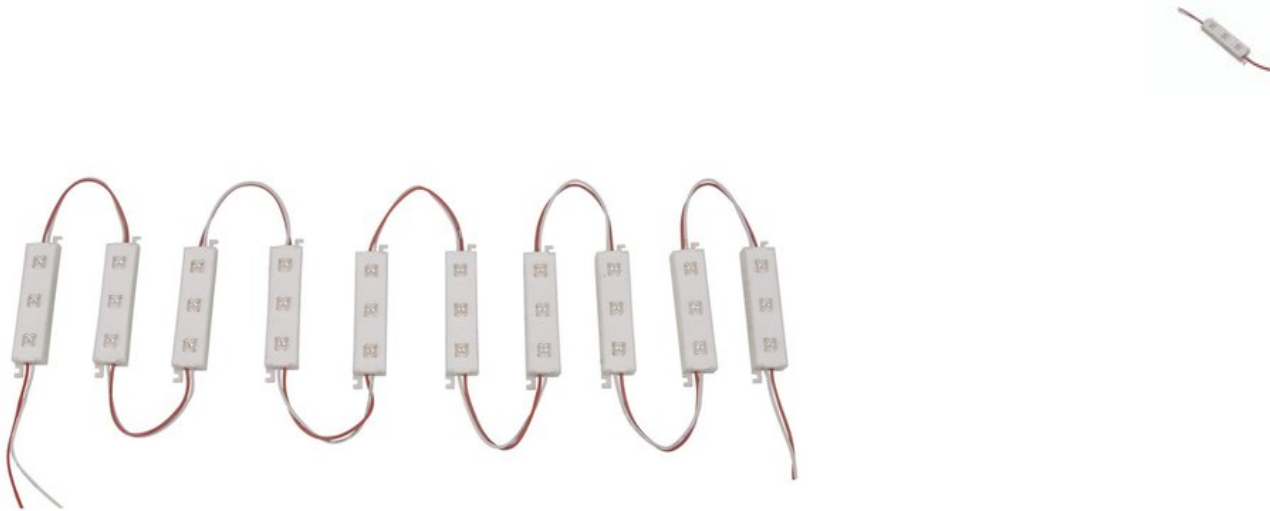

EUROLITE LMO-3R 12V LED 10er kette

Kleine Platine mit 3 LED-Modulen und Montagepunkte für Outdoor-Gebrauch

Art.-Nr.: 51929342

GTIN: 4026397240238

Der Artikel ist nicht mehr erhältlich.

Features:

- Mit einem Anschlusskabel pro Stück
- Lässt sich beliebig oft und mit allen Farben kombinieren
- Vorteile der LED-Technologie: lange Lebensdauer der LEDs, niedriger Gesamtanschlusswert, minimale Wärmeentwicklung, quasi wartungsfrei bei brilliantem Abstrahlverhalten
- Netzteil und Montagematerial nicht im Lieferumfang enthalten
- Module in 5 Farben erhältlich

Logistic

EAN / GTIN: 4026397240238

Gewicht: 0,80 kg

Länge: 0,30 m

Breite: 0,20 m

Höhe: 0,08 m

Technische Daten:

Maße:	Breite: 6 cm Tiefe: 1,4 cm Höhe: 3,8 cm
Spannung:	12 V
Gesamtanschlusswert:	25mA
LED-Anzahl:	3
Lebensdauer:	50000 h
Maße (L x B x H):	60 x 38 x 14 mm
Gewicht:	5 g

Rechtliche Spezifikationen

Spezialprodukt:	Nicht zur Raumbeleuchtung in Haushalten vorgesehen
Verwendungszweck:	Beleuchtung für Show-Effekte