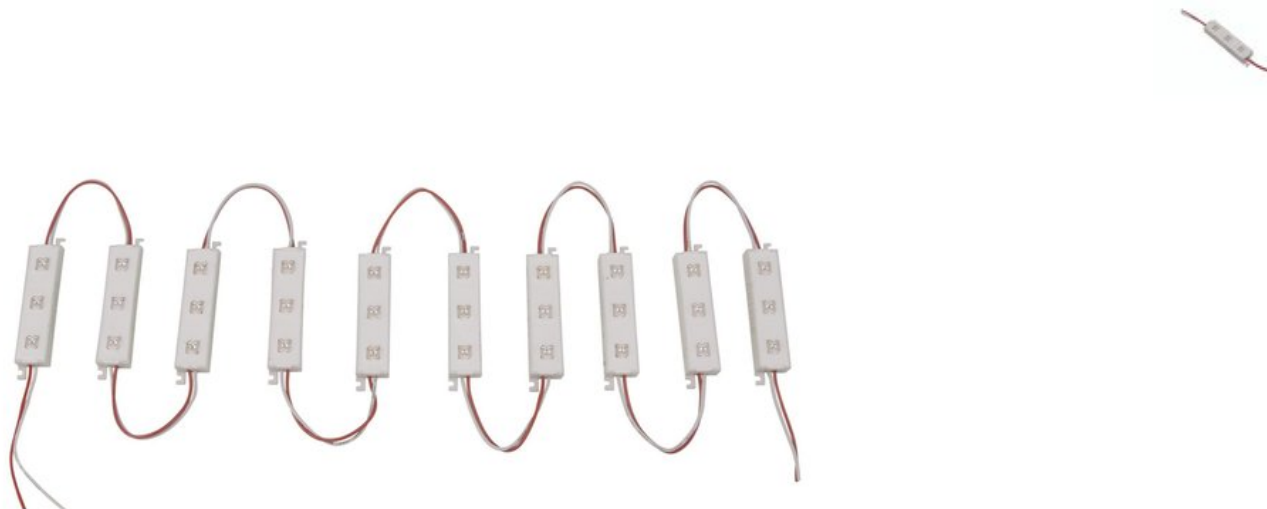

EUROLITE LMO-3Y 12V LED 10er Kette

Kleine Platine mit 3 LED-Modulen und Montagepunkte für Outdoor-Gebrauch

Art.-Nr.: 51929348

GTIN: 4026397240290

Der Artikel ist nicht mehr erhältlich.

Features:

- Mit einem Anschlusskabel pro Stück.
- Lässt sich beliebig oft und mit allen Farben kombinieren.
- Vorteile der LED-Technologie: lange Lebensdauer der LEDs, niedriger Gesamtanschlusswert, minimale Wärmeentwicklung, quasi wartungsfrei bei brilliantem Abstrahlverhalten
- Netzteil und Montagematerial nicht im Lieferumfang enthalten
- Module in 5 Farben erhältlich

Logistic

EAN / GTIN: 4026397240290

Gewicht: 0,80 kg

Länge: 0,30 m

Breite: 0,20 m

Höhe: 0,08 m

Technische Daten:

Maße:	Breite: 6 cm Tiefe: 1,4 cm Höhe: 3,8 cm
Spannung:	12 V
Gesamtanschlusswert:	25mA
LED-Anzahl:	3
Lebensdauer:	50000 h
Maße (L x B x H):	60 x 38 x 14 mm
Gewicht:	5 g

Rechtliche Spezifikationen

Spezialprodukt: Nicht zur Raumbeleuchtung in Haushalten
vorgesehen

Verwendungszweck: Beleuchtung für Show-Effekte
