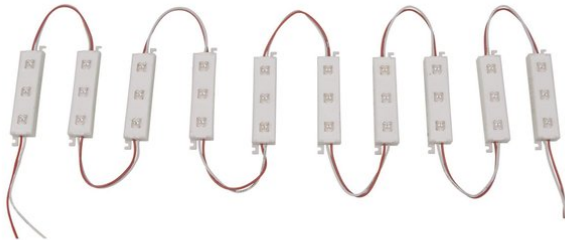

eurolite®

LMO-3Y 12V LED 10er Kette

Kleine Platine mit 3 LED-Modulen und Montagepunkte für Outdoor-Gebrauch

Art.-Nr.: 51929348
GTIN: 4026397240290

Der Artikel ist nicht mehr erhältlich.

eurolite®

LMO-3Y 12V LED 10er Kette

Kleine Platine mit 3 LED-Modulen und Montagepunkte für Outdoor-Gebrauch

Art.-Nr.: 51929348
GTIN: 4026397240290

Features:

- Mit einem Anschlusskabel pro Stück.
- Lässt sich beliebig oft und mit allen Farben kombinieren.
- Vorteile der LED-Technologie: lange Lebensdauer der LEDs, niedriger Gesamtanschlusswert, minimale Wärmeentwicklung, quasi wartungsfrei bei brilliantem Abstrahlverhalten
- Netzteil und Montagematerial nicht im Lieferumfang enthalten
- Module in 5 Farben erhältlich