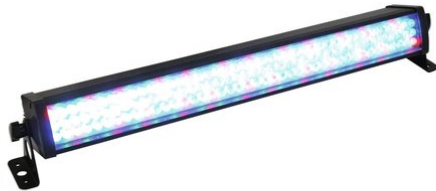

## LED BAR-126 RGB 10mm 20°

Handlicher LED-RGB-Farbwechsler

Art.-Nr.: 51930416  
GTIN: 4026397397673

**Der Artikel ist nicht mehr erhältlich.**

## LED BAR-126 RGB 10mm 20°

Handlicher LED-RGB-Farbwechsler

Art.-Nr.: 51930416  
GTIN: 4026397397673

### Features:

---

- Bedienbar im Standalone-Modus oder über DMX-Interface
- Funktionen im Standalone-Modus über DIP-Schalter einstellbar
- Musiksteuerung über eingebautes Mikrofon
- Geschwindigkeit der Farbwechsel und Strobe-Effekt über DIP-Schalter einstellbar
- Funktionen: statische Farben, RGB-Farbmischung, interne Programme, Dimmer und Strobe-Effekt einstellbar über DMX, Master/Slave
- Ausgestattet mit 126 x 10-mm-LED
- Hängende als auch stehende Montage möglich
- Arretiermöglichkeit am Haltebügel
- Anschlussfertig über Netzleitung mit Schutzkontaktstecker
- In 2 Abstrahlwinkeln der LEDs erhältlich: 20° oder 40°
- 126 leistungsstarke LEDs 10 mm R/G/B
- Stroboskop-Effekt
- Ansteuerbar über Stand-alone; DMX; Musiksteuerung über Mikrofon
- Bereits vorprogrammiert bei Light 'J
- Mit einem Abstrahlwinkel von 20°