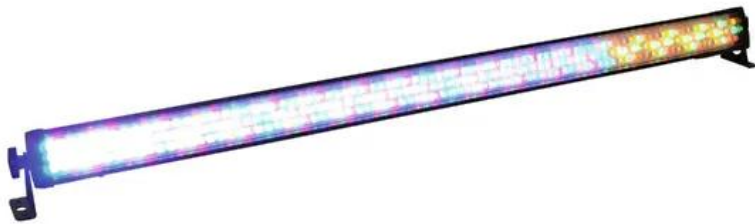

EUROLITE LED BAR-252 RGBA 10mm 20°

Vielseitiger LED-RGBA-Farbwechsler

Art.-Nr.: 51930418

GTIN: 4026397397031

Der Artikel ist nicht mehr erhältlich.

Features:

- Bedienbar im Standalone-Modus oder über DMX
- DMX512-Steuerung über jeden handelsüblichen DMX-Controller möglich (belegt max. 19 Kanäle)
- 4, 6 oder 19 DMX-Kanäle wählbar für verschiedene Anwendungsmöglichkeiten
- Musiksteuerung über eingebautes Mikrofon
- Komfortable Adressierung und Einstellung über Steuereinheit mit LCD-Anzeige mit 4-Tasten Bedienung
- Funktionen: statische Farben, RGBA-Farbmischung, interne Programme, Dimmer und Strobe-Effekt einstellbar über DMX, Master/Slave
- Ausgestattet mit 252 x 10-mm-LED
- Arretiermöglichkeit am Haltebügel
- Anschlussfertig mit Netzleitung und Schutzkontaktstecker
- In 2 Abstrahlwinkeln der LEDs erhältlich: 20° oder 40°
- Vorteile der LED-Technologie: lange Lebensdauer der LEDs, niedriger Gesamtanschlusswert, minimale Wärmeentwicklung, quasi wartungsfrei bei brillantem Abstrahlverhalten
- Stroboskop-Effekt
- Ansteuerbar über Stand-alone; DMX
- Fixtures vorhanden für Light´J; LED PC-Control 512
- Mit einem Abstrahlwinkel von 20°

Logistic

EAN / GTIN: 4026397397031

Gewicht: 3,05 kg

Länge: 1.08 m

Breite: 0.12 m

Höhe: 0.13 m

Technische Daten:

Stromversorgung: 230 V AC, 50 Hz

Gesamtanschlusswert: 24,00 W

Schutzart:	IP20
Lampenart:	LED-Lampe
DMX-Kanäle:	6; 4
Ansteuerung:	Stand-alone; DMX
Fixtures vorhanden für:	Light´J; LED PC-Control 512
Abstrahlwinkel (1/2 Peak):	20°
Gehäusefarbe:	Schwarz
Maße:	Länge: 108 cm Tiefe: 6,5 cm Höhe: 9 cm
Gewicht:	2,65 kg
DMX-Kanäle:	max. 19: 4 / 6 / 19
DMX-Anschluss:	3-pol XLR
Musiksteuerung:	über eingebautes Mikrofon
LED-Typ:	10 mm
LED-Anzahl:	252
Abstrahlwinkel:	20°
Maße (L x B x H):	1075 x 65 x 90 mm
Spezialprodukt:	Nicht zur Raumbeleuchtung in Haushalten vorgesehen
Verwendungszweck:	Beleuchtung für Show-Effekte