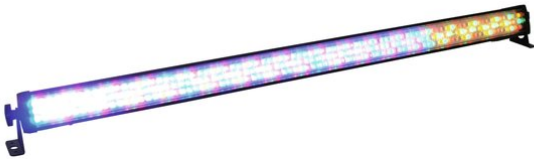

## LED BAR-252 RGBA 10mm 20°

Vielseitiger LED-RGBA-Farbwechsler

Art.-Nr.: 51930418  
GTIN: 4026397397031

**Der Artikel ist nicht mehr erhältlich.**

## LED BAR-252 RGBA 10mm 20°

Vielseitiger LED-RGBA-Farbwechsler

Art.-Nr.: 51930418  
GTIN: 4026397397031

### Features:

---

- Bedienbar im Standalone-Modus oder über DMX
- DMX512-Steuerung über jeden handelsüblichen DMX-Controller möglich (belegt max. 19 Kanäle)
- 4, 6 oder 19 DMX-Kanäle wählbar für verschiedene Anwendungsmöglichkeiten
- Musiksteuerung über eingebautes Mikrofon
- Komfortable Adressierung und Einstellung über Steuereinheit mit LCD-Anzeige mit 4-Tasten Bedienung
- Funktionen: statische Farben, RGBA-Farbmischung, interne Programme, Dimmer und Strobe-Effekt einstellbar über DMX, Master/Slave
- Ausgestattet mit 252 x 10-mm-LED
- Arretiermöglichkeit am Haltebügel
- Anschlussfertig mit Netzleitung und Schutzkontaktstecker
- In 2 Abstrahlwinkeln der LEDs erhältlich: 20° oder 40°
- Vorteile der LED-Technologie: lange Lebensdauer der LEDs, niedriger Gesamtanschlusswert, minimale Wärmeentwicklung, quasi wartungsfrei bei brilliantem Abstrahlverhalten
- Stroboskop-Effekt