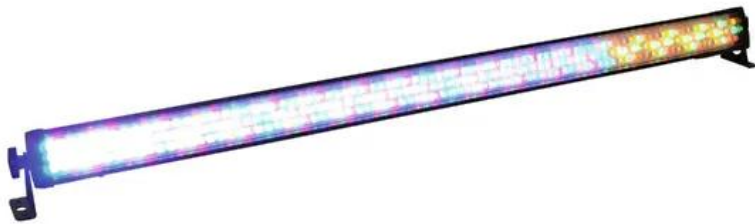

EUROLITE LED BAR-252 RGBA 10mm 20°

Vielseitiger LED-RGBA-Farbwechsler

Art.-Nr.: 51930418

GTIN: 4026397397031

Features:

- Bedienbar im Standalone-Modus oder über DMX
- DMX512-Steuerung über jeden handelsüblichen DMX-Controller möglich (belegt max. 19 Kanäle)
- 4, 6 oder 19 DMX-Kanäle wählbar für verschiedene Anwendungsmöglichkeiten
- Musiksteuerung über eingebautes Mikrofon
- Komfortable Adressierung und Einstellung über Steuereinheit mit LCD-Anzeige mit 4-Tasten Bedienung
- Funktionen: statische Farben, RGBA-Farbmischung, interne Programme, Dimmer und Strobe-Effekt einstellbar über DMX, Master/Slave
- Ausgestattet mit 252 x 10-mm-LED
- Arretiermöglichkeit am Haltebügel
- Anschlussfertig mit Netzleitung und Schutzkontaktstecker
- In 2 Abstrahlwinkeln der LEDs erhältlich: 20° oder 40°
- Vorteile der LED-Technologie: lange Lebensdauer der LEDs, niedriger Gesamtanschlusswert, minimale Wärmeentwicklung, quasi wartungsfrei bei brillantem Abstrahlverhalten
- Stroboskop-Effekt
- Ansteuerbar über Stand-alone; DMX
- Fixtures vorhanden für Light´J; LED PC-Control 512
- Mit einem Abstrahlwinkel von 20°

Logistic

EAN / GTIN: 4026397397031

Gewicht: 3,05 kg

Länge: 1.08 m

Breite: 0.12 m

Höhe: 0.13 m

Technische Daten:

Stromversorgung: 230 V AC, 50 Hz

Gesamtanschlusswert: 24,00 W

Schutzart:	IP20
Lampenart:	LED-Lampe
DMX-Kanäle:	6; 4
Ansteuerung:	Stand-alone; DMX
Fixtures vorhanden für:	Light´J; LED PC-Control 512
Abstrahlwinkel (1/2 Peak):	20°
Gehäusefarbe:	Schwarz
Maße:	Länge: 108 cm Tiefe: 6,5 cm Höhe: 9 cm
Gewicht:	2,65 kg
DMX-Kanäle:	max. 19: 4 / 6 / 19
DMX-Anschluss:	3-pol XLR
Musiksteuerung:	über eingebautes Mikrofon
LED-Typ:	10 mm
LED-Anzahl:	252
Abstrahlwinkel:	20°
Maße (L x B x H):	1075 x 65 x 90 mm
Spezialprodukt:	Nicht zur Raumbeleuchtung in Haushalten vorgesehen
Verwendungszweck:	Beleuchtung für Show-Effekte