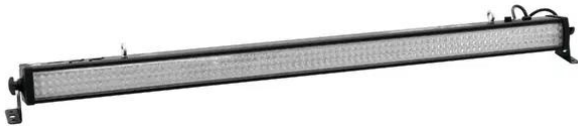

eurolite®

LED BAR-252 RGB 10mm 40° schwarz

LED-Leiste mit 252 LEDs in Rot, Grün und Blau, 110 cm Länge und 40°

Art.-Nr.: 51930422
GTIN: 4026397397734

eurolite®

LED BAR-252 RGB 10mm 40° schwarz

LED-Leiste mit 252 LEDs in Rot, Grün und Blau, 110 cm Länge und 40°

Art.-Nr.: 51930422
GTIN: 4026397397734

Features:

- DMX512-Steuerung über jeden handelsüblichen DMX-Controller möglich
- Musiksteuerung über eingebautes Mikrofon
- Funktionen im Standalone-Modus über DIP-Schalter einstellbar
- Geschwindigkeit der Farbwechsel und Strobe-Effekt über DIP-Schalter einstellbar
- Farbwechsel, Multicolor
- Master/Slave-Funktion
- Ideal für Bands, Bühnen oder Alleinunterhalter
- Perfekt an öffentlichen Plätzen, Hallen, Clubs
- Leuchtmittel: 252 10-mm-LED (48 x rot, 108 x grün und 96 x blau)
- In 2 Abstrahlwinkeln der LEDs erhältlich: 20° oder 40°
- Vorteile der LED-Technologie: lange Lebensdauer der LEDs, niedriger Gesamtanschlusswert, minimale Wärmeentwicklung, quasi wartungsfrei bei brillantem Abstrahlverhalten
- 252 LEDs 10 mm R/G/B