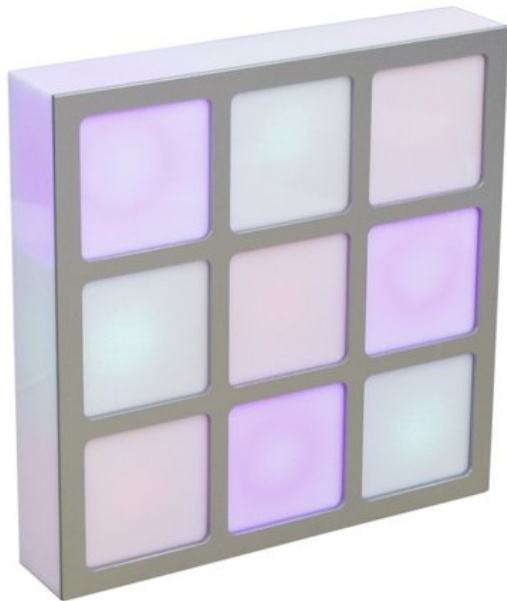

EUROLITE LED Panel Split 9 30x30cm

Einige lieben es eckig!

Art.-Nr.: 51930970

GTIN: 4026397202236

Der Artikel ist nicht mehr erhältlich.

Features:

- Besonders weicher Farbwechsel der 9 eckigen Kästchen
- Rahmenfarbe silber
- Farbwechsel, Multicolor
- Läuft ohne Steuerung
- Unzählige Einsatzmöglichkeiten
- Vorteile der LED-Technologie: lange Lebensdauer, niedriger Gesamtanschlusswert, minimale Wärmeentwicklung, quasi wartungsfrei bei brilliantem Abstrahlverhalten
- Spannungsversorgung 230V über beiliegendes Netzteil

Logistic

EAN / GTIN: 4026397202236

Gewicht: 1,70 kg

Länge: 0.39 m

Breite: 0.35 m

Höhe: 0.11 m

Technische Daten:

Gesamtanschlusswert:	1,4 W
Schutzart:	IP20
Maße:	Breite: 30 cm Tiefe: 5,7 cm Höhe: 30 cm
Gewicht:	1,47 kg
Musiksteuerung:	über eingebautes Mikrofon
Maße (L x B x H):	300 x 300 x 57 mm
LED-Anzahl:	27
Rechtliche Spezifikationen	

Spezialprodukt:	Nicht zur Raumbeleuchtung in Haushalten vorgesehen
Verwendungszweck:	Beleuchtung für Show-Effekte