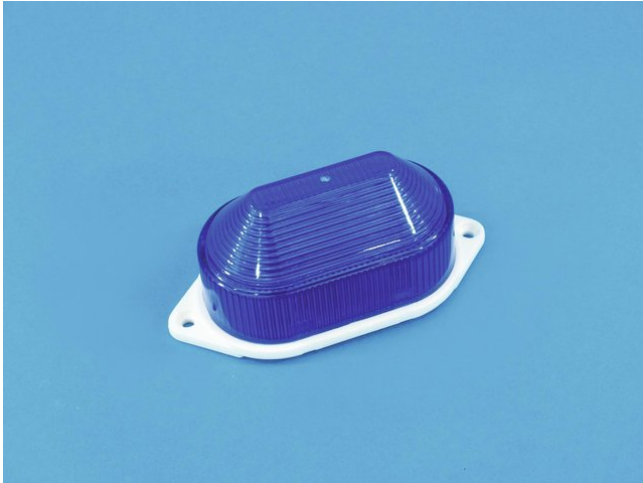

eurolite®

Wand-Strobe, lang, blau

Innovatives Wand Strobe zur Festeinstellung

Art.-Nr.: 52200121

GTIN: 4026397236507

Der Artikel ist nicht mehr erhältlich.

eurolite®

Wand-Strobe, lang, blau

Innovatives Wand Strobe zur Festeinstellung

Art.-Nr.: 52200121

GTIN: 4026397236507

Features:

- Für professionelle Anwendungen, z. B. auf Bühnen, in Diskotheken, Theatern etc. oder für den Heimbereich vorgesehen
- Die Idee für Dekorationen, Partyräume oder Eingangsbereiche
- Klein und kraftvoll
- Geringes Gewicht
- Einfache Montage
- Einzelne Geräte können zur Strobekette verbunden werden
- In 6 Farben erhältlich