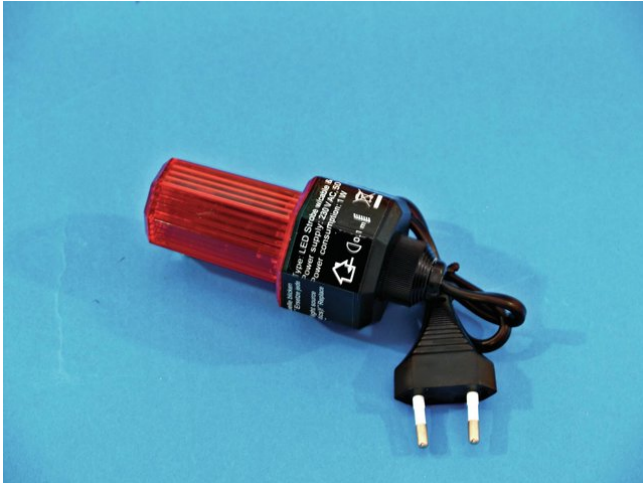

## LED Strobe mit Stecker rot

Kleiner Strobe-Effekt

Art.-Nr.: 52200208

GTIN: 4026397256277

**Der Artikel ist nicht mehr erhältlich.**

## LED Strobe mit Stecker rot

Kleiner Strobe-Effekt

Art.-Nr.: 52200208

GTIN: 4026397256277

### Features:

---

- Praktisches Deko-Strobe
- Mit Netzleitung (ca. 40 cm) und Euro-Stecker
- Einfach einstecken - fertig!
- In 6 Farben erhältlich
- Vorteile der LED-Technologie: lange Lebensdauer der LEDs, niedriger Gesamtanschlusswert, minimale Wärmeentwicklung, quasi wartungsfrei bei brilliantem Abstrahlverhalten