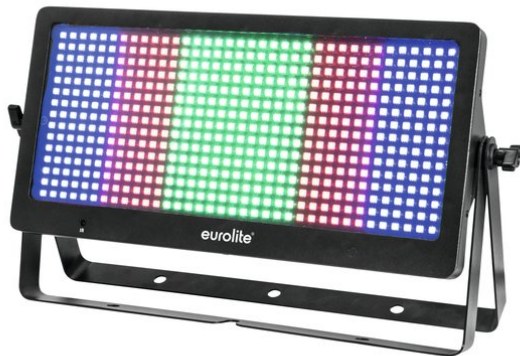

eurolite®

LED Strobe SMD PRO 540 DMX RGB

Multifunktionales Strobe/Fluter/Blinder mit 540 sehr hellen SMD-RGB-LEDs

Art.-Nr.: 52200915
GTIN: 4026397617528

Listenpreis: 343.91 €
inkl. 19% Mwst.

eurolite®

LED Strobe SMD PRO 540 DMX RGB

Multifunktionales Strobe/Fluter/Blinder mit 540 sehr hellen SMD-RGB-LEDs

Art.-Nr.: 52200915
GTIN: 4026397617528

Features:

- 540 leistungsstarke LEDs SMD 5050 3in1 TCL RGB (homogene Farbmischung)
6 Segmente einzeln ansteuerbar
- Stroboskop-Effekt; Wash-Effekt; Blinder-Effekt
- 5 integrierte Showprogramme
- Direkte Farbwahl für 17 Farben
- Ansteuerbar über Stand-alone; DMX; IR-Fernbedienung; Musiksteuerung über Mikrofon; Master/Slave Funktion
- Flimmerfrei
- Mit Doppelbügel
- 4 stelliges 7-Segment-LED Display
- Farbmischung stufenlos; Dimmer elektronisch
- Bereits vorprogrammiert bei Light 'J; LED PC-Control 512; Light Captain
- Netzeingang und Netzausgang zum einfachen Zusammenschalten von bis zu 8 Geräten
- Sehr leiser Betrieb