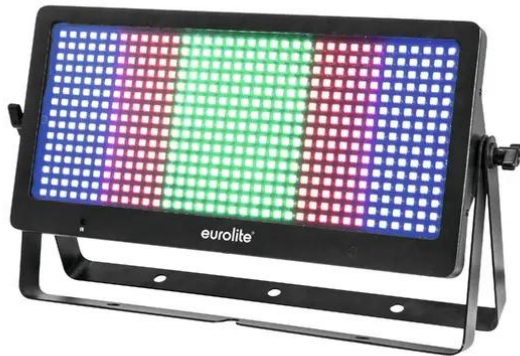

## LED Strobe SMD PRO 540 DMX RGB

Multifunktionales Strobe/Fluter/Blinder mit 540 sehr hellen SMD-RGB-LEDs

**Art.-Nr.: 52200915**

GTIN: 4026397617528

### Features:

---

- 540 LEDs SMD 5050 3in1 R/G/B (homogene Farbmischung) <BR>6 Segmente einzeln ansteuerbar
- Farbmischung stufenlos; Dimmer elektronisch
- Stroboskop-Effekt; Wash-Effekt; Blinder-Effekt
- 5 integrierte Showprogramme
- Direkte Farbwahl für 17 voreingestellte Farben
- Ansteuerbar über Stand-alone; DMX; IR-Fernbedienung; Musiksteuerung über Mikrofon; Master/Slave-Funktion
- Fixtures vorhanden für Light 'J'; LED PC-Control 512; Light Captain
- Flimmerfrei
- Mit Doppelbügel
- 4 stelliges 7-Segment-LED Display
- Netzeingang und Netzausgang zum einfachen Zusammenschalten von bis zu 8 Geräten
- Für Anwendungsgebiete wie zum Beispiel: Clubs/Tanzschulen; Bühne; Mobile DJs / Alleinunterhalter; Verleiher