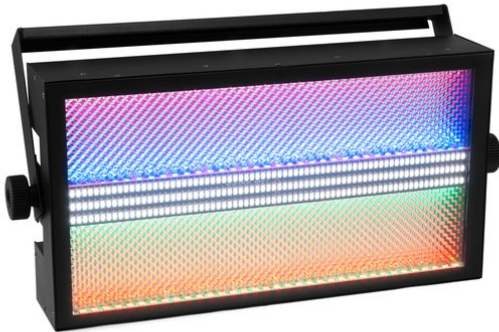

## LED Super Strobe ABL

LED-Lichteffektgerät mit 3-fachen Effekten

Art.-Nr.: 52200920

GTIN: 4026397651812

**Listenpreis: 296.31 €**  
inkl. 19% MwSt.

## LED Super Strobe ABL

LED-Lichteffektgerät mit 3-fachen Effekten

Art.-Nr.: 52200920

GTIN: 4026397651812

### Features:

---

- Flaches Metallgehäuse mit integrierter Wandhalterung
  - 216 leistungsstarke LEDs 0,5 W SMD 5730 kaltweiß (CW)
  - 144 leistungsstarke LEDs SMD 5050 3in1 TCL RGB (homogene Farbmischung) <BR> LEDs einzeln ansteuerbar
  - Stroboskop-Effekt; Wash-Effekt; Blinder-Effekt
  - 17 integrierte Showprogramme
  - Ansteuerbar über Master/Slave Funktion; DMX; Stand-alone; Musiksteuerung
  - Flimmerfrei
  - Mit Montagebügel
  - 4 stelliges 7-Segment-LED Display
  - Dimmer elektronisch; Farbmischung stufenlos
  - Netzeingang und Netzausgang zum einfachen Zusammenschalten von bis zu 8 Geräten
  - Bereits vorprogrammiert bei LED PC-Control 512; EASY SHOW 1; Light Captain
  - Sehr leiser Betrieb
  - Einsatzmöglichkeit: Fliegend; auf Stativ
- Lieferumfang