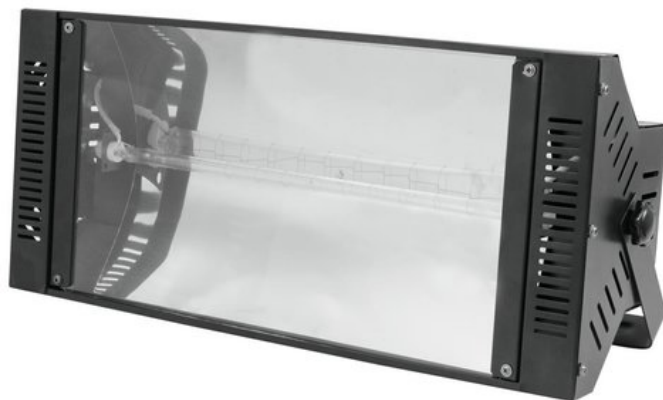

## EUROLITE Superstrobe 1500

Klassisches Strobe mit 1500-W-Blitzröhre

Art.-Nr.: 52202167  
GTIN: 4026397590241

**Der Artikel ist nicht mehr erhältlich.**

### Features:

- Aufwendig gestalteter Reflektor
- Effiziente Ausnutzung der Blitzenergie
- Leistungsgesteigerte Elektronik
- Stufenlose Geschwindigkeitsregelung
- Helligkeit über Drehregler einstellbar
- Blitzröhre bereits eingebaut
- Passende Blitzröhre 85010403 OMNILUX XOP-15 100V/1500W Flachsteckhülse bereits eingebaut
- Niedriges Gewicht
- Stroboskop-Effekt
- Ansteuerbar über Stand-alone

### Technische Daten:

Stromversorgung:	230 V AC, 50 Hz
Gesamtanschlusswert:	1500 W
Stromanschluss:	Festes Stromanschlusskabel mit Schutzkontaktstecker
Lampenart:	Gasentladungslampe
Farberzeugung:	Kaltweiß (CW)
Ansteuerung:	Stand-alone
Maße:	Breite: 51 cm

Verwendungszweck: Beleuchtung für Show-Effekte

---