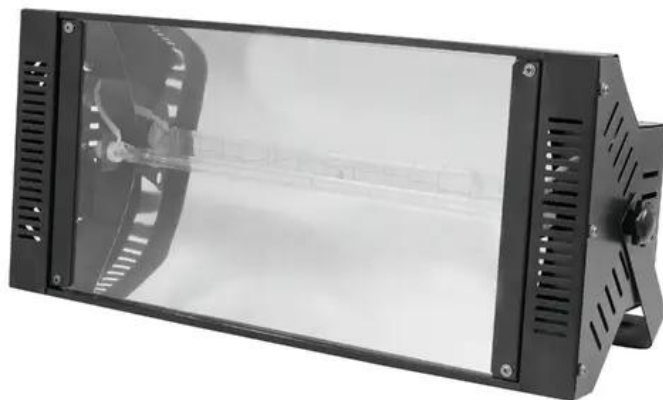

EUROLITE Superstrobe 1500

Klassisches Strobe mit 1500-W-Blitzröhre

Art.-Nr.: 52202167

GTIN: 4026397590241

Features:

- Aufwendig gestalteter Reflektor
- Effiziente Ausnutzung der Blitzenergie
- Leistungsgesteigerte Elektronik
- Stufenlose Geschwindigkeitsregelung
- Helligkeit über Drehregler einstellbar
- Blitzröhre bereits eingebaut
- Passende Blitzröhre 85010403 OMNILUX XOP-15 100V/1500W Flachsteckhülse bereits eingebaut
- Niedriges Gewicht
- Stroboskop-Effekt
- Ansteuerbar über Stand-alone

Logistic

EAN / GTIN: 4026397590241

Gewicht: 3,24 kg

Länge: 0.50 m

Breite: 0.25 m

Höhe: 0.15 m

Technische Daten:

Stromversorgung:	230 V AC, 50 Hz
Gesamtanschlusswert:	1500 W
Stromanschluss:	Festes Stromanschlusskabel mit Schutzkontaktstecker
Lampenart:	Strobelampe
Farberzeugung:	Kaltweiß (CW)
Ansteuerung:	Stand-alone
Maße:	Breite: 51 cm

Tiefe: 13,3 cm
Höhe: 23 cm

Gewicht: 2,94 kg

Spezialprodukt: Nicht zur Raumbeleuchtung in Haushalten
vorgesehen

Verwendungszweck: Beleuchtung für Show-Effekte

Lieferumfang:
