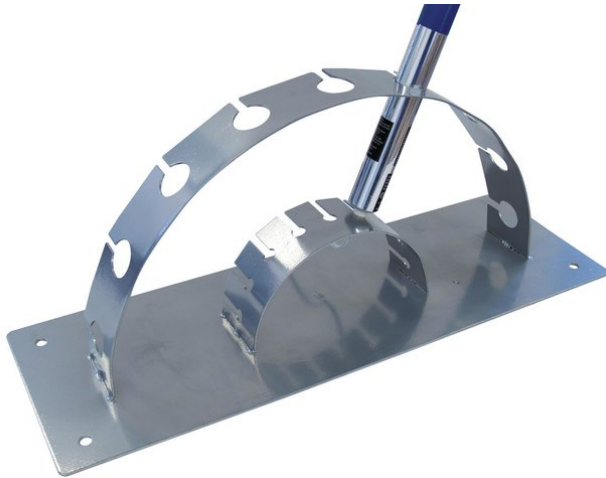

## Standfuß für Leuchtstäbe

Für stabilen Halt

**Art.-Nr.: 52500200**  
GTIN: 4026397203592

**Der Artikel ist nicht mehr erhältlich.**

### Features:

---

- Standfuß für bis zu 9 EUROLITE Leuchtstäbe T5 und T8
- Sehr stabile Ausführung