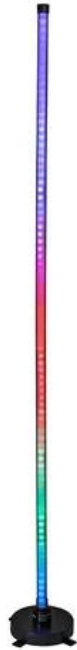

## EUROLITE LED Stehleuchte 148cm RGB/WW WiFi

Smarte WLAN-Stehleuchte RGB+CCT, gesteuert via App, Alexa & Google Home

Art.-Nr.: 52500225

GTIN: 4026397711714

### Features:

- Mehrfarbige LED-Stehleuchte mit WLAN-Technologie für das smarte Zuhause
- Minimalistisches Aluminiumprofil in Schwarz mit Standfuß
- Spektakuläre Lichteffekte dank RGBWIC-Technologie - viele verschiedene Farben können gleichzeitig erzeugt werden
- DIY-Modus für kreatives Gestalten eigener Lichtszenen
- Funktioniert ganz ohne Bridge oder Hub - einfach in ein 2,4-GHz-WLAN Netzwerk einbinden und schon kann's losgehen!
- 84 LEDs SMD 5050 3in1 TCL RGB (homogene Farbmischung)
- 84 LEDs SMD 2835 warmweiß (WW)
- Dimmer elektronisch; Szenen voreingestellt; Farbwechsel einstellbar; Farbmischung stufenlos; Farbüberblendung einstellbar; Programmwahl; Effektgeschwindigkeit einstellbar
- Ansteuerbar über Smart Life App; Amazon Alexa; Google Assistant; IFTTT; Tuya Smart App; IR-Fernbedienung
- 2,4 GHz weltweit anmelde- und gebührenfrei
- Einfache Montage
- Variable Farbtemperatur 3000 K - 6000 K
- Guter Farbwiedergabeindex (CRI)
- Für Anwendungsgebiete wie zum Beispiel: Hochzeit/Gala/Events; Partykeller; Restaurants, Bars und Hotels; Werbung/Schaufenster
- Geräuschloser Betrieb
- Einsatzmöglichkeit: Stehend