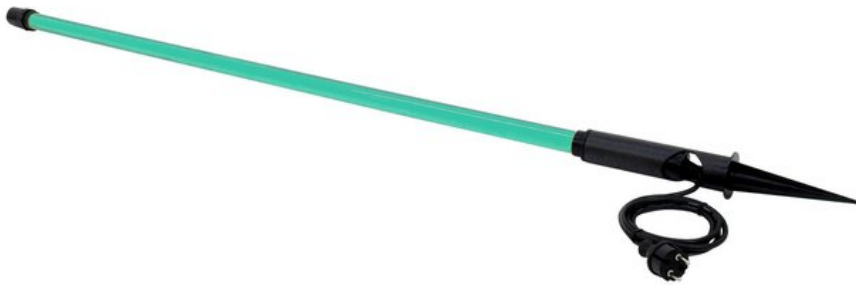

EUROLITE Outdoor Leuchtstab T8 36W 134cm türkis L

Leuchtstab für die Außenmontage (IP44)

Art.-Nr.: 52500253

GTIN: 4026397372588

Der Artikel ist nicht mehr erhältlich.

Features:

- Außergewöhnliche Beleuchtung für eine verzaubernde Stimmung
- Für die Außenmontage geeignet
- Stablänge in 70 cm oder 134 cm Versionen erhältlich
- Mit Erdspeer - einfach in die Erde stecken, fertig ist die Installation!
- Anschlussfertig mit Netzleitung und Eurostecker

Logistic

EAN / GTIN: 4026397372588

Gewicht: 1,20 kg

Länge: 1.61 m

Breite: 0.07 m

Höhe: 0.07 m

Sperrgut

Technische Daten:

Stromversorgung: 230 V AC, 50 Hz

Gesamtanschlusswert: 40,00 W

Schutzart: IP44

Maße: Höhe: 1,54 m
Durchmesser: Ø 6 cm

Gewicht: 660 g

Maße (L x B x H, Erdspeer inklusive): 60 x 60 x 1540 mm