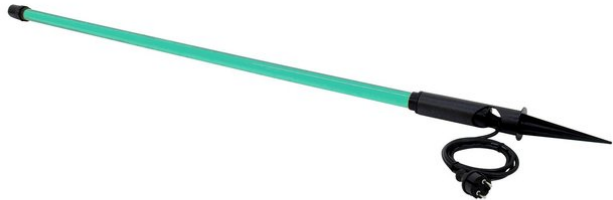

eurolite®

Outdoor Leuchtstab T8 36W 134cm türkis L

Leuchtstab für die Außenmontage (IP44)

Art.-Nr.: 52500253

GTIN: 4026397372588

Der Artikel ist nicht mehr erhältlich.

eurolite®

Outdoor Leuchtstab T8 36W 134cm türkis L

Leuchtstab für die Außenmontage (IP44)

Art.-Nr.: 52500253

GTIN: 4026397372588

Features:

- Außergewöhnliche Beleuchtung für eine verzaubernde Stimmung
- Für die Außenmontage geeignet
- Stablänge in 70 cm oder 134 cm Versionen erhältlich
- Mit Erdspeiß - einfach in die Erde stecken, fertig ist die Installation!
- Anschlussfertig mit Netzleitung und Eurostecker