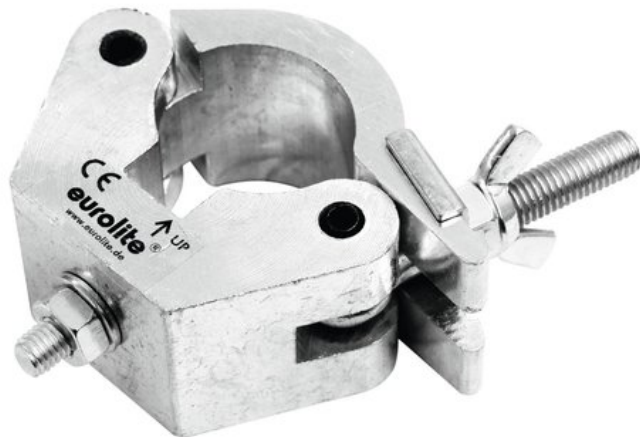

EUROLITE TPC-50 Klammer

Montageklammer für 50-mm-Rohr, Maximallast WLL 800 kg

Art.-Nr.: 59006800

GTIN: 4026397179453

Listenpreis: 19.64 €

inkl. 19% MwSt.

Features:

Technische Daten:

Maximale Last BGV C1 (8-fach):	400 kg
Maximale Last WLL (4-fach):	800 kg
Rohrdurchmesser Bereich:	45 - 50 mm
Material:	Aluminium
Farbe:	Silber
Montageschraube:	M10
Maße:	Länge: 11 cm Breite: 5 cm Tiefe: 11,50 cm
Gewicht:	710 g

Logistic

EAN / GTIN: 4026397179453

Gewicht: 0,75 kg

Länge: 0.15 m

Breite: 0.12 m

Höhe: 0.06 m