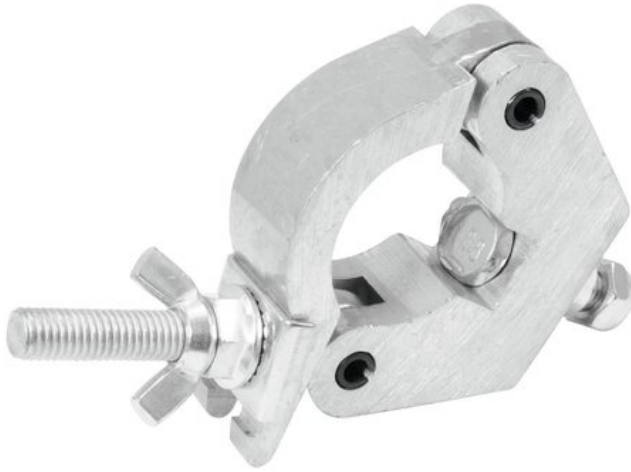

## EUROLITE TPC-30 Klammer, silber

Montageklammer für 50-mm-Rohr, Maximallast WLL 500 kg

Art.-Nr.: 59006860

GTIN: 4026397179514

**Listenpreis: 16.07 €**

inkl. 19% MwSt.

#### Technische Daten:

Maximale Last BGV C1 (8-fach):	250 kg
Maximale Last WLL (4-fach):	500 kg
Rohrdurchmesser Bereich:	45 - 50 mm
Material:	Aluminium
Farbe:	Silber
Montageschraube:	M10
Maße:	Länge: 14,50 cm Breite: 3 cm Tiefe: 11,50 cm
Gewicht:	480 g

### Logistic

EAN / GTIN: 4026397179514  
Gewicht: 0,51 kg  
Länge: 0.15 m  
Breite: 0.12 m  
Höhe: 0.04 m