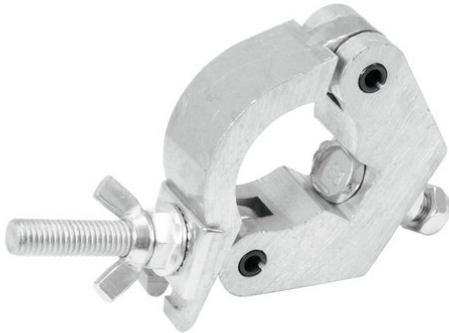

eurolite®

TPC-30 Klammer, silber

Montageklammer für 50-mm-Rohr, Maximallast WLL 500 kg

Art.-Nr.: 59006860
GTIN: 4026397179514

Listenpreis: 16.07 €
inkl. 19% Mwst.

Alle Rechte vorbehalten. Technische Änderungen und Irrtum vorbehalten.
Alle Bilder ähnlich, zum Teil Symbolfotos.

eurolite®

TPC-30 Klammer, silber

Montageklammer für 50-mm-Rohr, Maximallast WLL 500 kg

Art.-Nr.: 59006860
GTIN: 4026397179514

Features:

Alle Rechte vorbehalten. Technische Änderungen und Irrtum vorbehalten.
Alle Bilder ähnlich, zum Teil Symbolfotos.