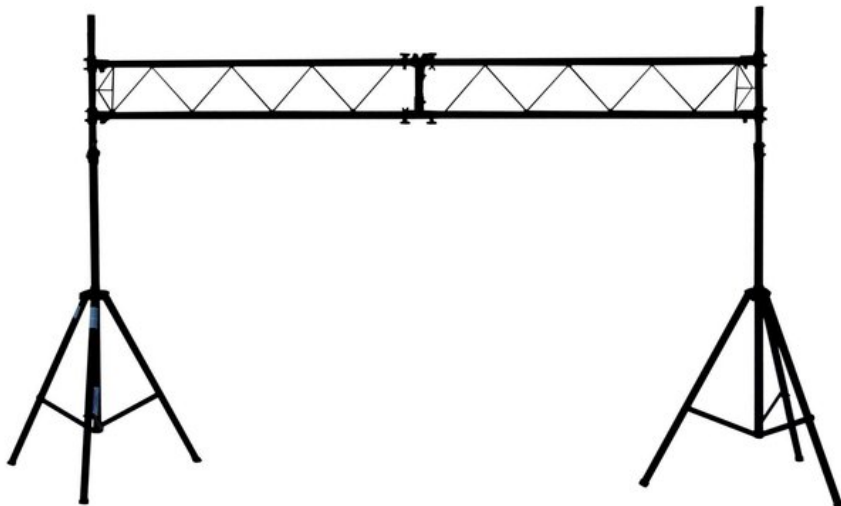

## EUROLITE Show Stand I Alu

Preisgünstiges Alu-Stativ

Art.-Nr.: 59007010

GTIN: 4026397121889

**Der Artikel ist nicht mehr erhältlich.**

### Features:

- Stative mit TV-Zapfen-Aufnahmen (29 mm Durchmesser)
- Schnell aufgebaut - einfacher geht's nicht
- Inklusive 3 m Quertraverse
- Ideal für Mobildiskotheken, Alleinunterhalter
- Erweiterbar mit zusätzlichen Quertraversen
- Max. Tragkraft des Gesamtsystems 25 kg
- Höhenverstellbar

### Logistic

EAN / GTIN: 4026397121889

Gewicht: 19,35 kg

Länge: 1.64 m

Breite: 0.27 m

Höhe: 0.38 m

Sperrgut

### Technische Daten:

Höhe:	Maximal: 280 cm Minimal: 170 cm
Typ (Stative allgemein):	Handauszugsstativ/Licht
Farbe:	Schwarz
Gewicht:	15,45 kg
Maximallast/Stativ:	18 kg
Maximallast/Gesamtsystem:	25 kg
Mindesthöhe:	1,7 m
Maximalhöhe:	2,8 m
Höchsthub:	1,1 m